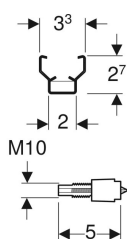

Geberit GIS bevestigingsclip

Voorbeeldafbeelding

Gebruiksdoelen

- Voor het bevestigen van draadstangen aan Geberit GIS profielen
- Voor het bevestigen van installatiedelen en sanitaire toestellen aan Geberit GIS profielen

Eigenschappen

- Verzinkt
- Draad M10

Leveringsomvang

- Bescherming- en markeringsstoppen

- Bevestigingsschroef

Art. nr.

461.004.00.1
