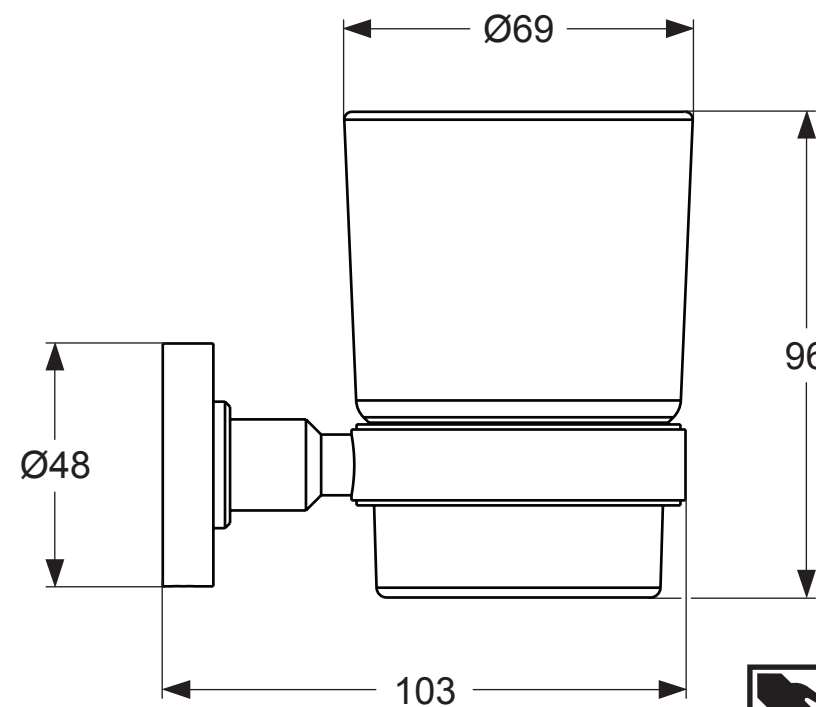

Spare Parts / Ersatzteile / Pièces de recharge / Pezzi di Ricambio / Piezas de requesto /
Parte de reposição / Reserveonderdelen / Reservdelar / Reservedeler / Varaosat /
Vraosat / Varahlutir / Ανταλλακτικά / Yedek Parçalar / Náhradní díly / Náhradné diely /
Nadomestni deli / Резервни части / Запчасти / Części Zapasowe / Piese de schimb
/ Rendelhető alkatrészek / Запасні частини / Reservni delovi / Резервни делови /
Резервни делови / Atsarginių dalių / Tellitavad varuosad / Rezervju daļu

Position

1 = A 963 285 NU

2 = A 963 295 AA

Ideal Standard BVBA
Chaussée de Wavre, 1789
1160 Bruxelles
Belgium

www.idealstandardinternational.com

ideal
STANDARD

IOM

A 9120 AA

0311 / MTAc A9120