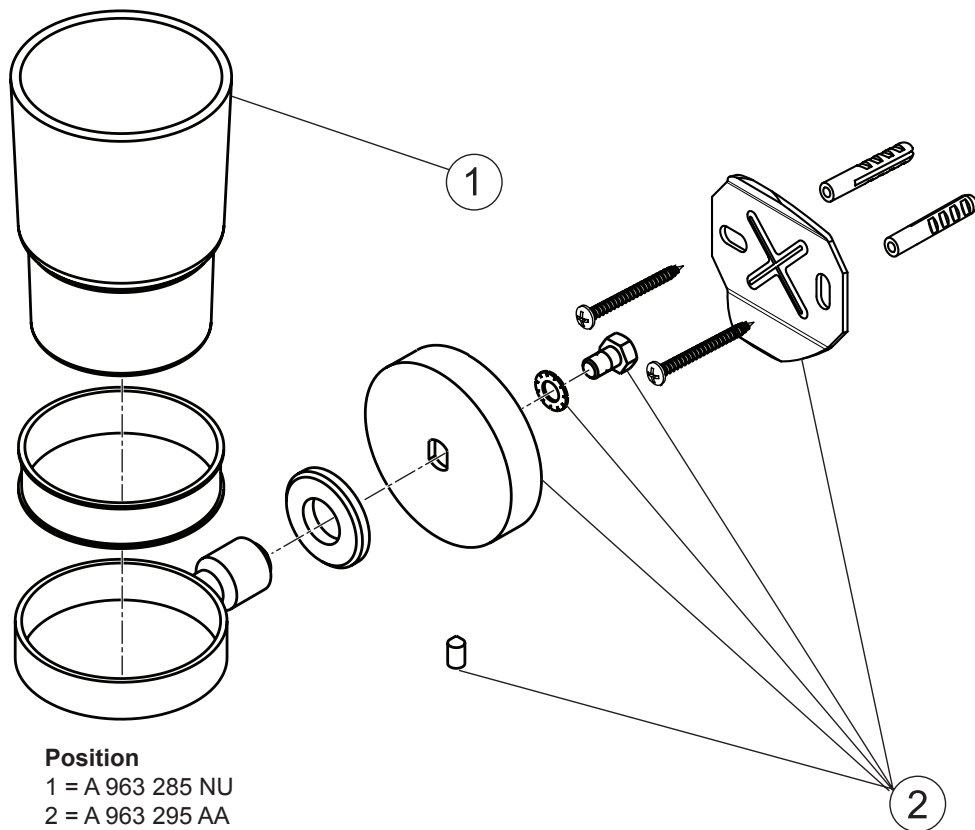

**Position**

1 = A 963 285 NU

2 = A 963 295 AA

Ideal Standard BVBA  
Chaussée de Wavre, 1789  
1160 Bruxelles  
Belgium

[www.idealstandardinternational.com](http://www.idealstandardinternational.com)

**ideal**  
STANDARD