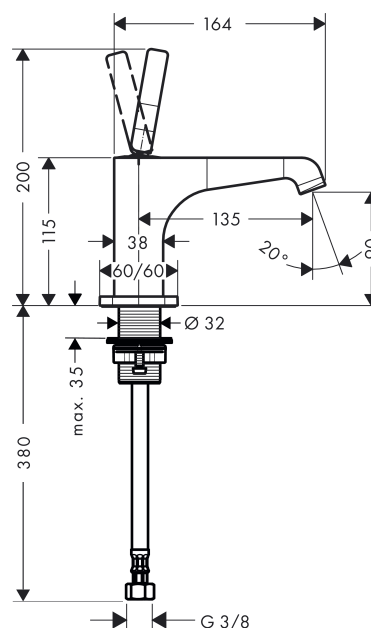

Axor Citterio E

Toiletkraan

Oppervlakken: **chrom** Artikelnummer: **36105000**

Beschrijving

- voorsprong uitloop 135 mm
- laminaire straal
- EcoSmart doorstroom 5 l/min
- joystick keramisch kardoos
- Voor koud water aansluiting
- zonder wastegarnituur, met afvoerplug (art.nr. 50001)
- G 3/8 aansluitslang

Technologie

Designprijzen

Productfoto

Maattekening

Doorstroomdiagram

Axor Citterio E

Toiletkraan

Oppervlakken: **chrom** Artikelnummer: **36105000**

Explosietekening

Bouwjaar: >11/14

Axor Citterio E**Toiletkraan**Oppervlakken: **chrom** Artikelnummer: **36105000****Reserveonderdelenlijst**

Bouwjaar: &gt;11/14

Regel	Beschrijving	Artikelnummer	PC	VE
1	afdekkap	95666000	9	1
2	O-ring 30x1,5	98433000	6	1
3	greep	92189000	10	1
4	inbusschroef M6x6	97660000	1	1
5	moer	95667000	7	1
6	kardoes compl.	96339000	12	1
7	O-ring 21,95x1,78	95169000	1	1
8	O-ring 26x2	98147000	1	1
9	aansluitslang 450 mm M8x0,75 G3/8	97206000	8	1
10	rozet	92190000	11	1
11	schachtbevestigingsset compl.	13961000	7	1
12	stelring	97548000	1	1
13	perlator laminar M16,5x1 (5 l/min)	95382000	9	1
14	montagesleutel	98987000	3	1
15	O-ring 7x1,5	98422000	1	1
a	schachtverlenging	13898000	12	1
b	Stop	92313000	3	1
c	afvoergarnituur	50001000	0	1