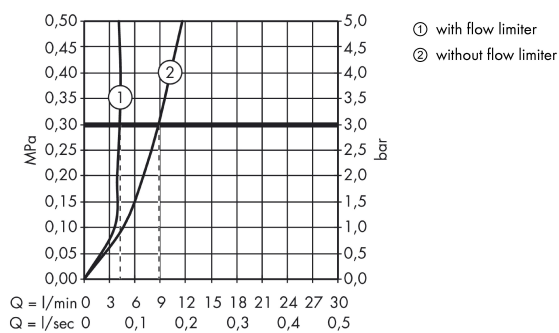

Doorstroomdiagram