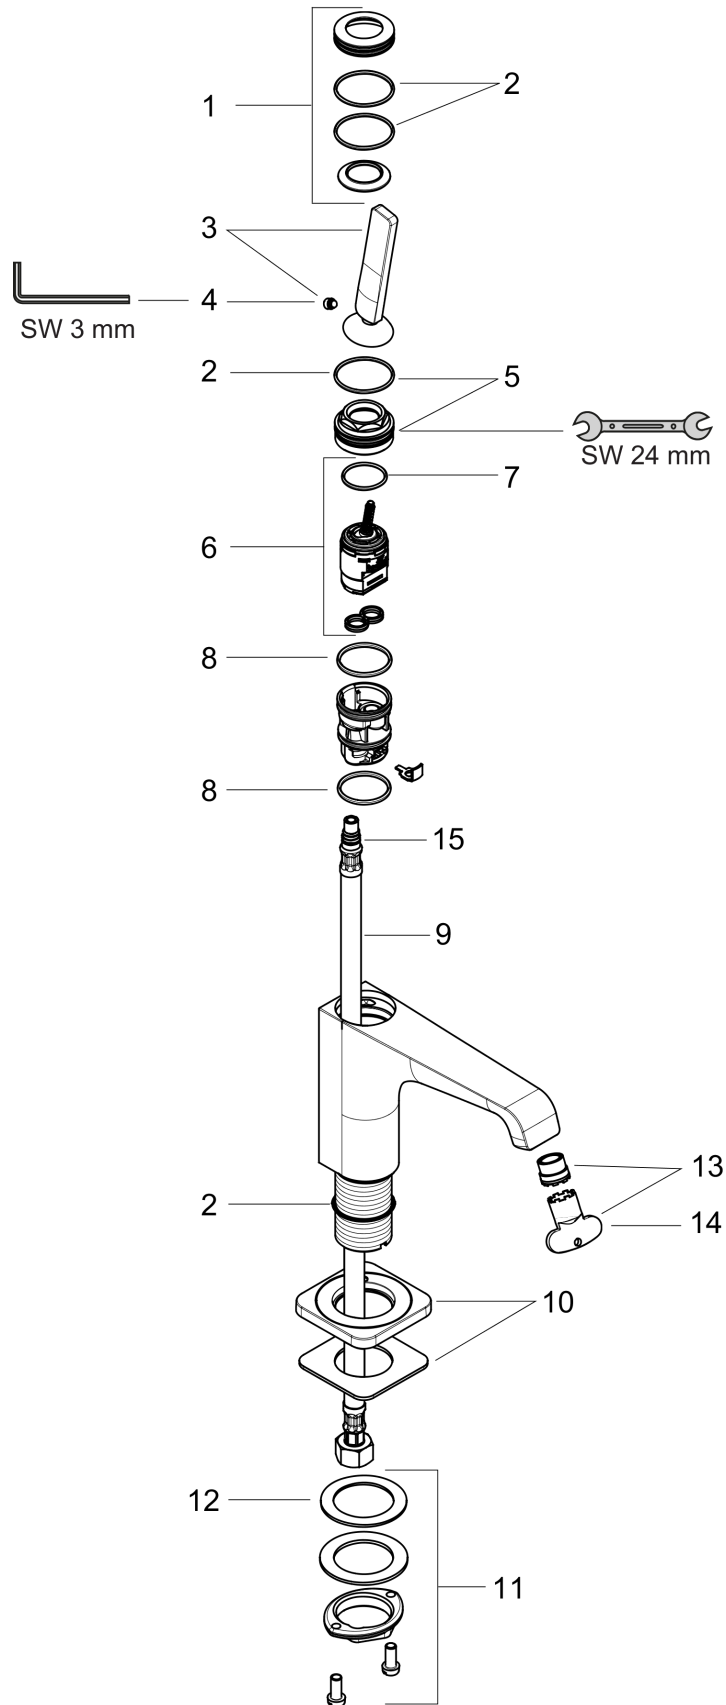

Axor Citterio E

Toiletkraan

Oppervlakken: **chrom** Artikelnummer: **36105000**

Beschrijving

- voorsprong uitloop 135 mm
- laminaire straal
- EcoSmart doorstroom 5 l/min
- joystick keramisch kardoos
- Voor koud water aansluiting
- zonder wastegarnituur, met afvoerplug (art.nr. 50001)
- G 3/8 aansluitslang

Technologie

Designprijzen

Productfoto

Maattekening

Doorstroomdiagram

Axor Citterio E

Toiletkraan

Oppervlakken: **chrom** Artikelnummer: **36105000**

Explosietekening

Bouwjaar: >11/14

Axor Citterio E**Toiletkraan**Oppervlakken: **chrom** Artikelnummer: **36105000****Reserveonderdelenlijst**

Bouwjaar: &gt;11/14

Regel	Beschrijving	Artikelnummer	PC	VE
1	afdekkap	95666000	9	1
2	O-ring 30x1,5	98433000	6	1
3	greep	92189000	10	1
4	inbusschroef M6x6	97660000	1	1
5	moer	95667000	7	1
6	kardoes compl.	96339000	12	1
7	O-ring 21,95x1,78	95169000	1	1
8	O-ring 26x2	98147000	1	1
9	aansluitslang 450 mm M8x0,75 G3/8	97206000	8	1
10	rozet	92190000	11	1
11	schachtbevestigingsset compl.	13961000	7	1
12	stelring	97548000	1	1
13	perlator laminar M16,5x1 (5 l/min)	95382000	9	1
14	montagesleutel	98987000	3	1
15	O-ring 7x1,5	98422000	1	1
a	schachtverlenging	13898000	12	1
b	Stop	92313000	3	1
c	afvoergarnituur	50001000	0	1