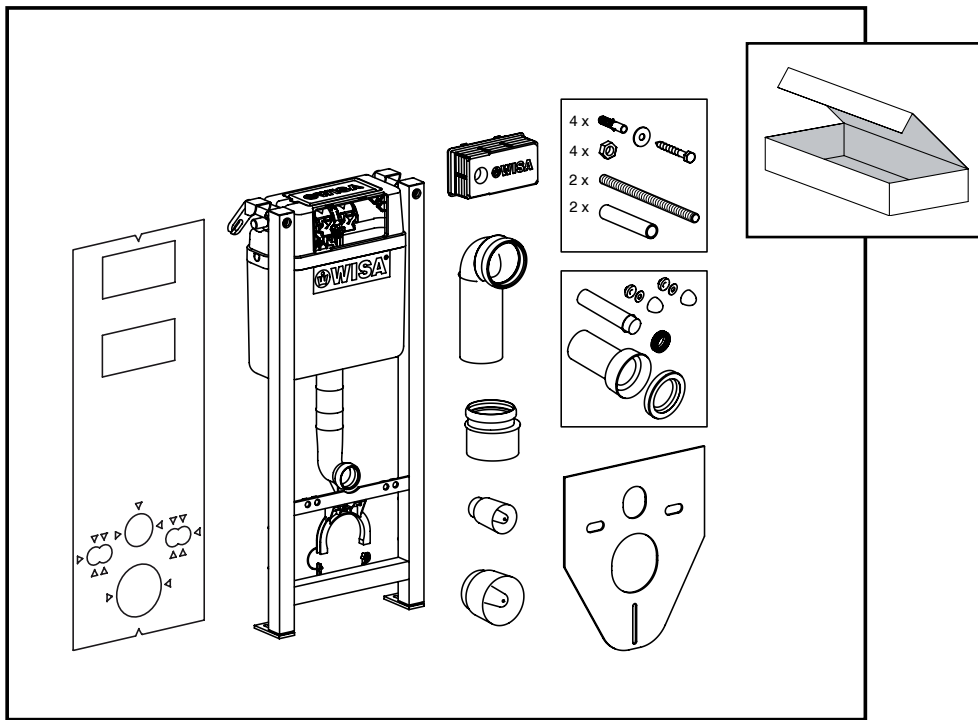

WISA XT WC 98 TOP / FRONT

WWW.WISA-SANITAIR.COM

5

G 1/2

6 L.
+
3 / 6 L.

7 L.
+
4 / 7,5 L.

A6

A7