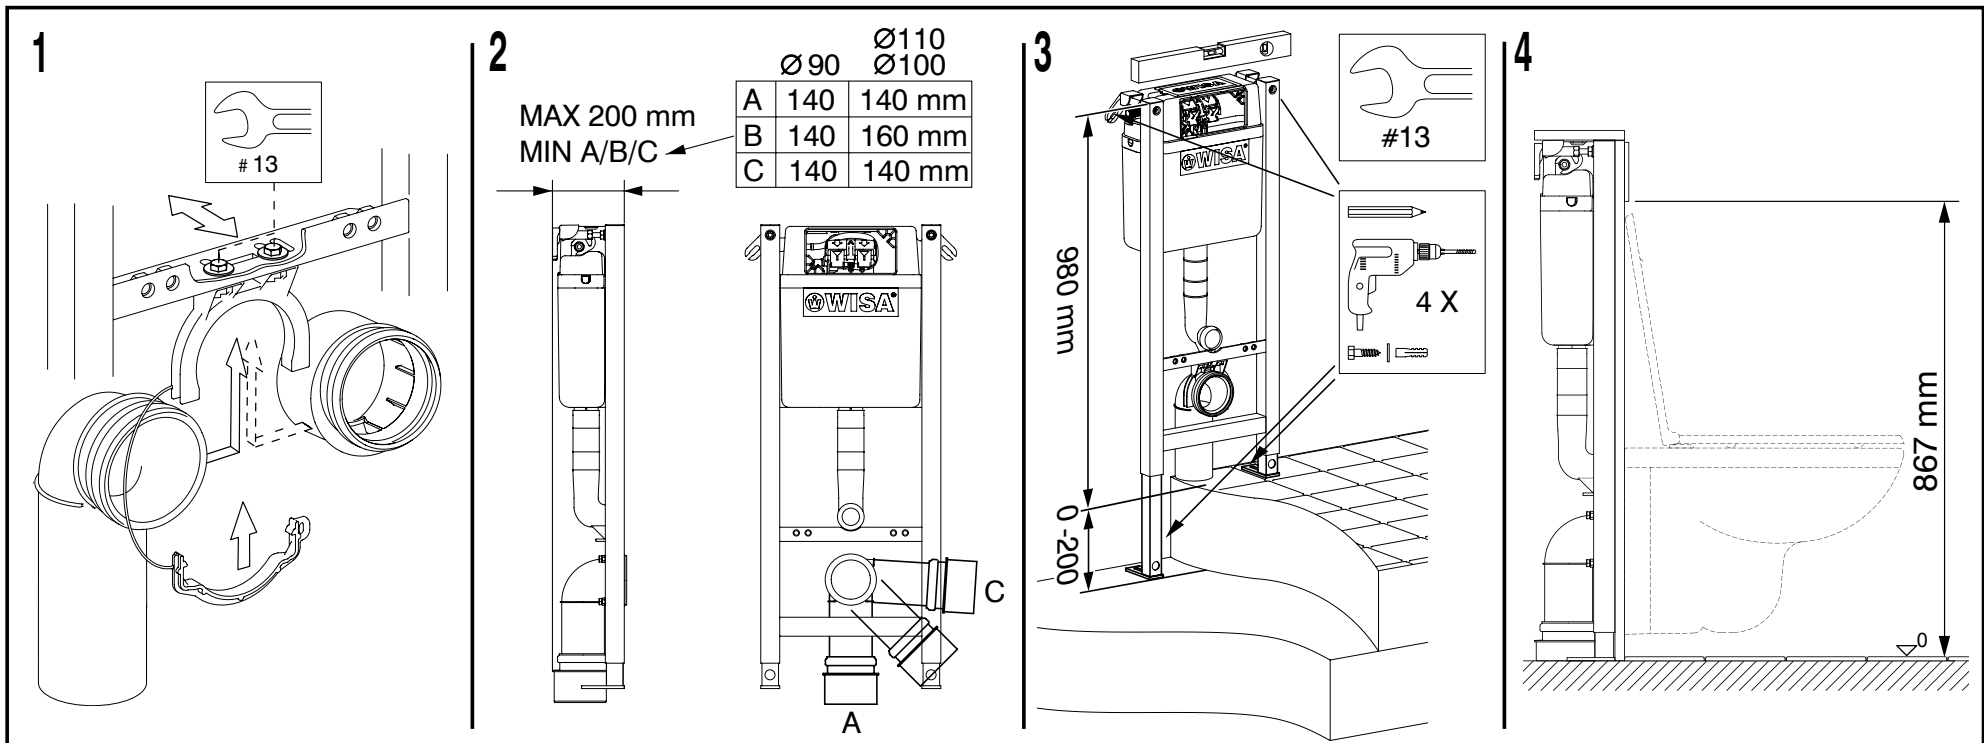

WISA XT WC 98 TOP / FRONT

WWW.WISA-SANITAIR.COM

5

G 1/2

6 L.
+
3 / 6 L.

7 L.
+
4 / 7,5 L.

A6

A7