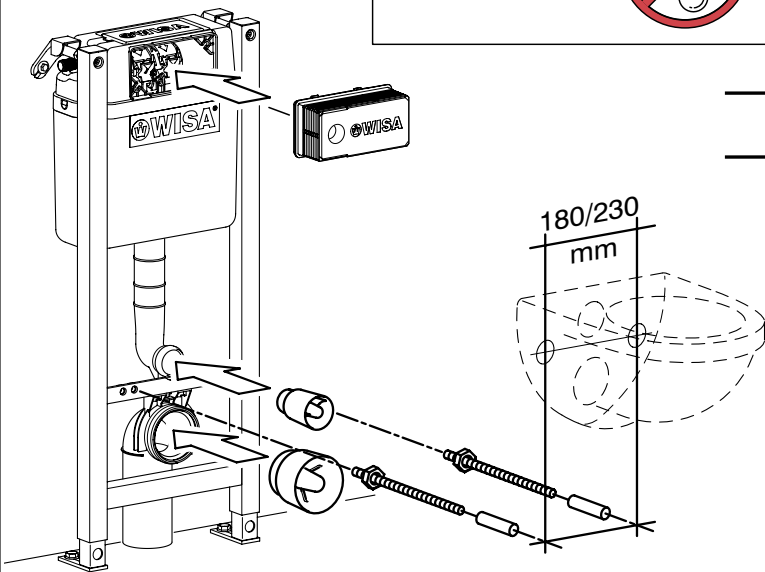

5

G 1/2

6 L.
+
3 / 6 L.

7 L.
+
4 / 7,5 L.

A6

A7

B6

B7