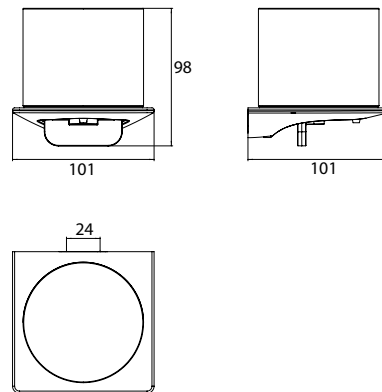

Zeepdispenser chroom

Art.-nr.1621 001 02

met bedieningshendel en stolpbeker, kristalglas gesatineerd, Inhoud: ca. 155 ml