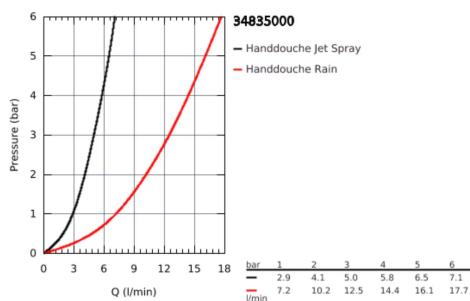

34 835 000 GROHTHERM 1000 PERFORMANCE THERMOSTATISCHE DOUCHEMENGKRAAN 1/2" MET DOUCHEGARNITUUR

PRODUCTOMSCHRIJVING

- **bestaat uit:**

- Grotherm 1000 Performance thermostatic shower mixer 1/2" (34 827)
- Tempesta Cosmopolitan 100 doucheset, 2 straalsoorten, 900 mm (27 788 002)
- optionele **GROHE EcoJoy** doorstroombegrenzer 5,7 l/min. inbegrepen

- **Professionele variant**

34 835 000 GROHTHERM 1000 PERFORMANCE THERMOSTATISCHE DOUCHEMENGKRAAN 1/2" MET DOUCHEGARNITUUR

ONDERDELEN

- 1: Aquadimmergeep (Bestel-nr 49160000)
- 2: Keramisch bovendeel 1/2" (Bestel-nr 45346000)
- 2.1: O-Ring Ø18,2 x Ø1,7 (Bestel-nr 0392400M)
- 3: Bevestigingsring (Bestel-nr 47743000)
- 4: Thermo element 1/2" (Bestel-nr 47439000)
- 5: Waterloop (Bestel-nr 47975000)
- 6: Terugslagklepset