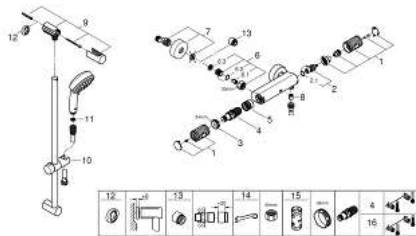

34 835 000 GROHTHERM 1000 PERFORMANCE THERMOSTATISCHE DOUCHEMENGKRAAN 1/2" MET DOUCHEGARNITUUR

ONDERDELEN

- 1: Aquadimmergeep (Bestel-nr 49160000)
- 2: Keramisch bovendeel 1/2" (Bestel-nr 45346000)
- 2.1: O-Ring Ø18,2 x Ø1,7 (Bestel-nr 0392400M)
- 3: Bevestigingsring (Bestel-nr 47743000)
- 4: Thermo element 1/2" (Bestel-nr 47439000)
- 5: Waterloop (Bestel-nr 47975000)
- 6: Terugslagklepset

  (Bestel-nr 47189000)
- 6.1: Vuilfilter (Bestel-nr 0726400M)
- 6.2: Terugslagklepset

  (Bestel-nr 08565000)
- 6.3: O-Ring Ø17 x Ø2 (Bestel-nr 0305500M)
- 7: S-koppeling (Bestel-nr 12662000)
- 8: Terugslagklepset

  (Bestel-nr 08565000)
- 9: Glijstanghouder (Bestel-nr 48095000)
- 10: Glijstuk (Bestel-nr 12140000)
- 11: Zeef (Bestel-nr 0700200M)
- 12: Opvulplaatje (Bestel-nr 48051000)*
- 13: Verlengstuk (Bestel-nr 0713000M)*
- 14: Speciale sleutel (Bestel-nr 19377000)*
- 15: Pijpsleutel (Bestel-nr 19332000)*
- 16: GROHE TurboStat kardoos 1/2" (Bestel-nr 47175000)*

*Speciale accessoires