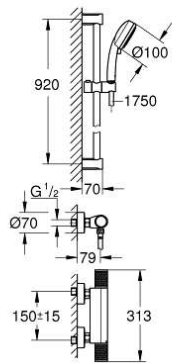

34 835 000 GROHTHERM 1000 PERFORMANCE THERMOSTATISCHE DOUCHEMENGKRAAN 1/2" MET DOUCHEGARNITUUR

PRODUCTOMSCHRIJVING

- **bestaat uit:**

- Grotherm 1000 Performance thermostatic shower mixer 1/2" (34 827)
- Tempesta Cosmopolitan 100 doucheset, 2 straalsoorten, 900 mm (27 788 002)
- optionele **GROHE EcoJoy** doorstroombegrenzer 5,7 l/min. inbegrepen

- **Professionele variant**

34 835 000 GROHTHERM 1000 PERFORMANCE THERMOSTATISCHE DOUCHEMENGKRAAN 1/2" MET DOUCHEGARNITUUR

ONDERDELEN

- 1: Aquadimmergeep (Bestel-nr 49160000)
- 2: Keramisch bovendeel 1/2" (Bestel-nr 45346000)
- 2.1: O-Ring Ø18,2 x Ø1,7 (Bestel-nr 0392400M)
- 3: Bevestigingsring (Bestel-nr 47743000)
- 4: Thermo element 1/2" (Bestel-nr 47439000)
- 5: Waterloop (Bestel-nr 47975000)
- 6: Terugslagklepset

(Bestel-nr 47189000)
- 6.1: Vuilfilter (Bestel-nr 0726400M)
- 6.2: Terugslagklepset

(Bestel-nr 08565000)
- 6.3: O-Ring Ø17 x Ø2 (Bestel-nr 0305500M)
- 7: S-koppeling (Bestel-nr 12662000)
- 8: Terugslagklepset