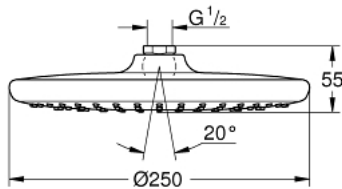

### PRODUCTOMSCHRIJVING

- Rain
- Ø 250 mm
- hoofddouche met wit achterkant
- kogelgewricht met draaihoek  $\pm 10^\circ$
- aansluiting  $\frac{1}{2}$ "
- **GROHE EcoJoy** 9,5 l/min. doorstroombegrenzer
- **GROHE DreamSpray** voor een optimaal straalbeeld
- **SpeedClean** anti-kalk systeem
- **Inner WaterGuide** voor een langere levensduur
- **minimale dynamische druk 1,0 bar**
- **Professionele variant**