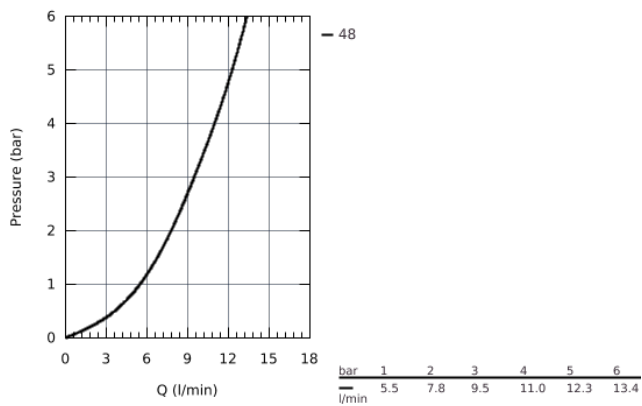

## 26 666 000 HOOFDDOUCHE 1 STRAALSOORT

### PRODUCTOMSCHRIJVING

- Rain
- Ø 250 mm
- hoofddouche met wit achterkant
- kogelgewricht met draaihoek  $\pm 10^\circ$
- aansluiting  $\frac{1}{2}$ "
- **GROHE EcoJoy** 9,5 l/min. doorstroombegrenzer
- **GROHE DreamSpray** voor een optimaal straalbeeld
- **SpeedClean** anti-kalk systeem
- **Inner WaterGuide** voor een langere levensduur
- **minimale dynamische druk 1,0 bar**
- **Professionele variant**