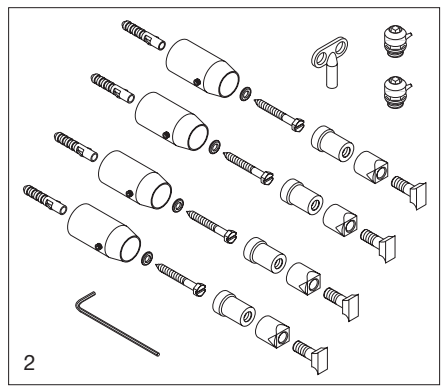

Achtung:
Wird der Badwärmekörper zusätzlich mit einer Elektro-Heizpatrone ausgerüstet, ist das beigefügte Instruktionsblatt der Elektro-Heizpatrone zu beachten.

Attention:
If this towel radiator is to be installed with an immersion heater, then please observe the installation instructions supplied with the immersion heater.

Attention:
Si le radiateur est équipé d'une résistance électrique, la fiche d'instructions en annexe est à observer.

Let op:
Indien de verwarming wordt uitgerust met een Elektro-patroon, dient men de bijgevoegde instructies op te volgen.

Attenzione:
Se lo scaldasalviette sarà fornito di resistenza elettrica, vedasi in allegato istruzione di servizio.

Atención:
Si el radiador toallero está equipado con una resistencia eléctrica, rogamos estudien el manual de instrucciones de la resistencia eléctrica que se adjunta.

Figyelem:
Amennyiben a fűtőtestet kiegészítő elektromos fűtőpatronnal szerelik, úgy kérjük az elektromos fűtőpatronhoz mellékelt utasításokat is figyelembe venni.