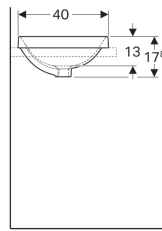

Geberit VariForm inbouwwastafel rechthoekig

Voorbeeldafbeelding

Gebruiksdoelen

- Voor montage in wastafelbladen

Eigenschappen

- Rechthoekig

- Eenvoudige montage dankzij meegeleverde zaagsjablone

Technische gegevens

Materiaal | Fijn brandklei

Art. nr.	Kleur / oppervlak	Overloop	B	H	T
500.736.01.2	Wit	Zichtbaar	55 cm	17.8 cm	40 cm
500.736.00.2	Wit / KeraTect	Zichtbaar	55 cm	17.8 cm	40 cm
500.738.01.2	Wit	Zonder	55 cm	17.8 cm	40 cm
500.738.00.2	Wit / KeraTect	Zonder	55 cm	17.8 cm	40 cm