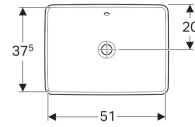

Geberit VariForm inbouwwastafel rechthoekig

Voorbeeldafbeelding

Gebruiksdoelen

- Voor montage in wastafelbladen

Eigenschappen

- Rechthoekig

- Eenvoudige montage dankzij meegeleverde zaagsjablone

Technische gegevens

Materiaal | Fijn brandklei

Art. nr.	Kleur / oppervlak	Overloop	B	H	T
500.736.01.2	Wit	Zichtbaar	55 cm	17.8 cm	40 cm
500.736.00.2	Wit / KeraTect	Zichtbaar	55 cm	17.8 cm	40 cm
500.738.01.2	Wit	Zonder	55 cm	17.8 cm	40 cm
500.738.00.2	Wit / KeraTect	Zonder	55 cm	17.8 cm	40 cm