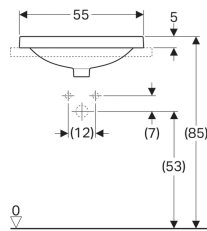

Geberit VariForm inbouwwastafel rechthoekig

Voorbeeldafbeelding

Gebruiksdoelen

- Voor montage in wastafelbladen

Eigenschappen

- Rechthoekig

- Eenvoudige montage dankzij meegeleverde zaagsjablone

Technische gegevens

Materiaal | Fijn brandklei

Art. nr.	Kleur / oppervlak	Overloop	B	H	T
500.736.01.2	Wit	Zichtbaar	55 cm	17.8 cm	40 cm
500.736.00.2	Wit / KeraTect	Zichtbaar	55 cm	17.8 cm	40 cm
500.738.01.2	Wit	Zonder	55 cm	17.8 cm	40 cm
500.738.00.2	Wit / KeraTect	Zonder	55 cm	17.8 cm	40 cm