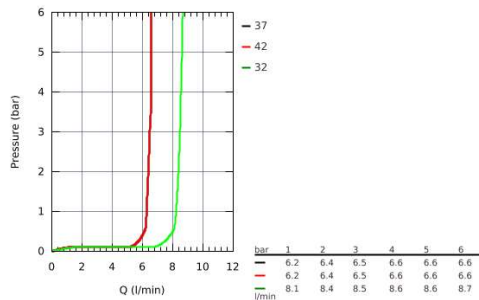

## 26 580 000 Doucheset 3 stralen

[https://www.grohe.nl/nl\\_nl/doucheset-3-stralen-26580000.html](https://www.grohe.nl/nl_nl/doucheset-3-stralen-26580000.html)

- **bestaat uit:**
- handdouche Rainshower SmartActive 130 (26 574)
- wanddouchehouder, verstelbaar (27 055)
- Silverflex doucheslang 1500 mm (28 364)
- **GROHE EcoJoy** 9,5 l/min. doorstroombegrenzer
- **GROHE DreamSpray** voor een optimaal straalbeeld
- **GROHE StarLight** verchromd
- **SpeedClean** anti-kalk systeem
- **Inner WaterGuide** voor een langere levensduur
- **TwistFree** voorkomt het meedraaien van de slang
- geschikt voor geiser
- **minimale dynamische druk 1,0 bar**