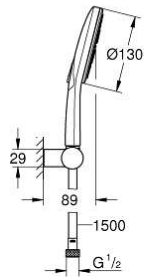

## 26 580 000 Doucheset 3 stralen

[https://www.grohe.nl/nl\\_nl/doucheset-3-stralen-26580000.html](https://www.grohe.nl/nl_nl/doucheset-3-stralen-26580000.html)

- **bestaat uit:**
- handdouche Rainshower SmartActive 130 (26 574)
- wanddouchehouder, verstelbaar (27 055)
- Silverflex doucheslang 1500 mm (28 364)
- **GROHE EcoJoy** 9,5 l/min. doorstroombegrenzer
- **GROHE DreamSpray** voor een optimaal straalbeeld
- **GROHE StarLight** verchromd
- **SpeedClean** anti-kalk systeem
- **Inner WaterGuide** voor een langere levensduur
- **TwistFree** voorkomt het meedraaien van de slang
- geschikt voor geiser
- **minimale dynamische druk 1,0 bar**