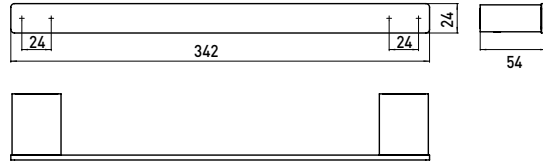

Badgreep, 342 mm zwart

Art.-nr.0570 133 30