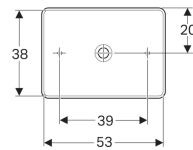

Gebruiksdoelen

- Voor montage op werkbladen

Eigenschappen

- Passend bij alle VariForm-badkamermeubels
- Rechthoekig

- Eenvoudige montage dankzij meegeleverde zaagsjablone

Technische gegevens

Materiaal | Fijn brandklei

Leveringsomvang

- Bevestigingsmateriaal

Art. nr.	Kleur / oppervlak	Overloop	B	H	T
500.779.01.2	Wit	Zonder	55 cm	15.8 cm	40 cm
500.779.00.2	Wit / KeraTect	Zonder	55 cm	15.8 cm	40 cm

Toebehoren

- Geberit afvoerplug met vrije uitloop