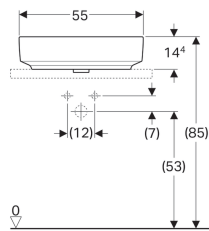

Gebruiksdoelen

- Voor montage op werkbladen

Eigenschappen

- Passend bij alle VariForm-badkamermeubels
- Rechthoekig

- Eenvoudige montage dankzij meegeleverde zaagsjablone

Technische gegevens

Materiaal | Fijn brandklei

Leveringsomvang

- Bevestigingsmateriaal

Art. nr.	Kleur / oppervlak	Overloop	B	H	T
500.779.01.2	Wit	Zonder	55 cm	15.8 cm	40 cm
500.779.00.2	Wit / KeraTect	Zonder	55 cm	15.8 cm	40 cm

Toebehoren

- Geberit afvoerplug met vrije uitloop