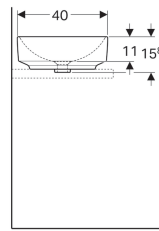

Gebruiksdoelen

- Voor montage op werkbladen

Eigenschappen

- Passend bij alle VariForm-badkamermeubels
- Rechthoekig

- Eenvoudige montage dankzij meegeleverde zaagsjablone

Technische gegevens

Materiaal | Fijn brandklei

Leveringsomvang

- Bevestigingsmateriaal

Art. nr.	Kleur / oppervlak	Overloop	B	H	T
500.779.01.2	Wit	Zonder	55 cm	15.8 cm	40 cm
500.779.00.2	Wit / KeraTect	Zonder	55 cm	15.8 cm	40 cm

Toebehoren

- Geberit afvoerplug met vrije uitloop