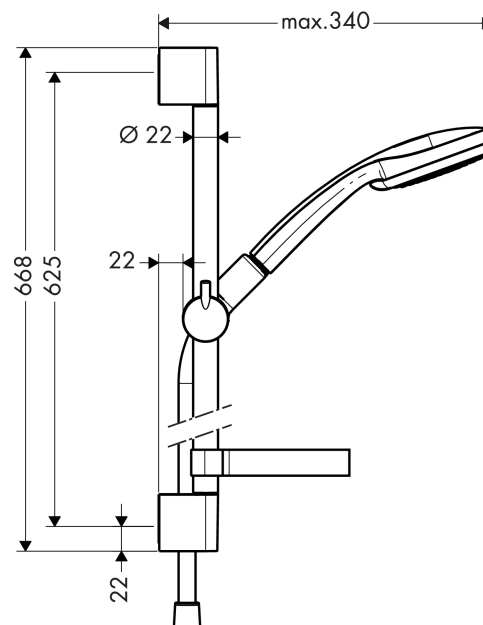

Croma 100
Croma 100 Vario / Unica'C glijstangset 65 cm
 Oppervlakken: **chrom** Artikelnummer: **27772000**

Beschrijving

- Rain krachtige regenstraal, krachtige shampoostraal, normale straal, massagestraal
- wisselen van straalsoort door straalplaat te draaien
- diameter van de handdouche is 100 mm
- meedraaiende wartel aan douchezijde tegen verdraaien van de doucheslang
- traploos in hoogte verstelbaar
- 90° instelbaar schuifstuk, draait naar links en rechts, omhoog en omlaag
- verchromde wandsteunen

Bestaande uit

- Croma 100 Vario handdouche (#28535XXX)
- Unica'C glijstang 65 cm (#27611XXX)
- Isiflex 'B doucheslang 160 cm (#28276XXX)
- Casetta'C zeepschaal (#28678XXX)

Optioneel toebehoren

- Opvulschijfje (#97450XXX)

Technologie

Productfoto

Maattekening

Croma 100

Croma 100 Vario / Unica'C glijstangset 65 cm

Oppervlakken: chroom Artikelnummer: 27772000

Doorstroomdiagram

De verbruikswaarden werden in overeenstemming met de praktijk met de bijbehorende armaturen (thermostaat/mengkraan/inbouwventiel) gemeten.