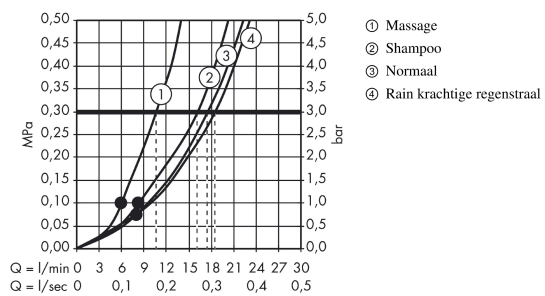

Technologie

Productfoto

Maattekening

Croma 100

Croma 100 Vario / Unica'C glijstangset 65 cm

Oppervlakken: chroom Artikelnummer: 27772000

Doorstroomdiagram

De verbruikswaarden werden in overeenstemming met de praktijk met de bijbehorende armaturen (thermostaat/mengkraan/inbouwventiel) gemeten.