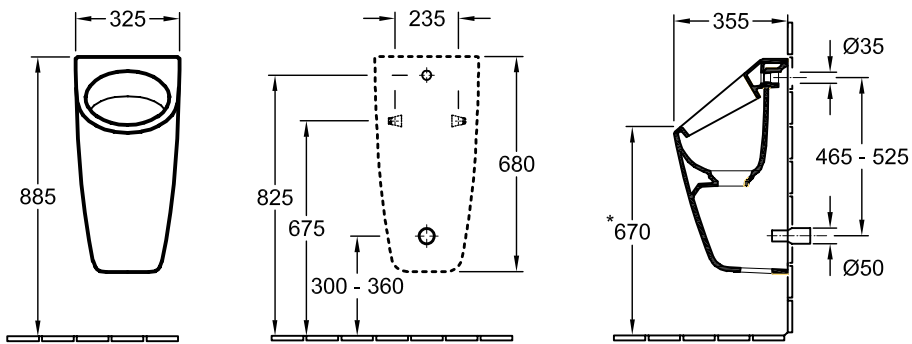

URINOIR ARCHITECTURA

PRODUCTINFORMATIE

1 . POSITION

Model	558600
Collectie	Architectura
PROJECTS	■ PLUS
Breedte	325 mm
Hoogte	680 mm
Diepte	355 mm
Gewicht	22,6 kg
beschrijving	Sanitairporselein Ook verkrijgbaar in CeramicPlus incl. afvoer, bestaande uit ViChange sifoncartouche en keramische afvoerkap, bevestiging wordt meegeleverd
Spoelwaterbehoefte	1,0 l
Toevoer	toevoer en afvoer verdekt
Materiaal	Sanitairporselein
Aanbestedingsteksten	Architectura; Afzuigurinoir; Sanitairporselein; Afmeting: 325 x 680 x 355 mm; Spoelwaterbehoefte: 1,0 l; incl. afvoer, bestaande uit ViChange sifoncartouche en keramische afvoerkap, bevestiging wordt meegeleverd

KLEUREN

Wit Alpin	55860001	4051202232108
Wit Alpin CeramicPlus	558600R1	4051202232115
Wit Alpin AntiBac	558600T1	4051202385682

TECHNISCHE TEKENINGEN

558600

*Het is raadzaam deze afstand af te stemmen op de lichaamslengte van de gebruiker!