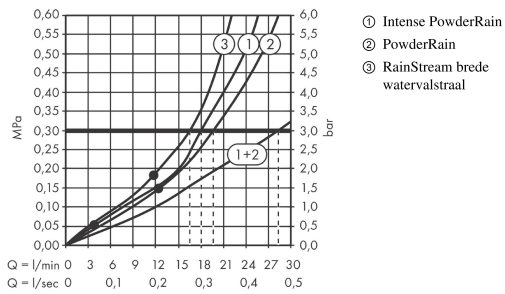

Rainfinity

PowderRain hoofddouche 250 3jet met douchearm

Oppervlakken: **mat wit** Artikelnummer: **26232700**

Beschrijving

- voorsprong uitloop 273 mm
- middelste stralschijf: 151 mm
- diameter straalplaat 250 mm
- Douchearm 10-30° verticaal kantelbaar
- PowderRain, Intense PowderRain, RainStream brede waterwalstraal
- waterdoorstroom Intense PowderRain (bij 3 bar): 18 l/min
- waterdoorstroom PowderRain (3 bar): 20 l/min
- bediening van de 3 straalzones middels 3 stopkranen of een omstelkraan met 3 uitgangen - zie montagehandleiding voor aansluitmogelijkheden
- Oppervlak stralschijf: grafiet
- afdekplaat van aluminium
- hoofddouche los reinigbaar

Artikeldetails

Technologie

Productfoto

Maattekening

Rainfinity

PowderRain hoofddouche 250 3jet met douchearm

Oppervlakken: mat wit Artikelnummer: 26232700

Doorstroomdiagram

De verbruikswaarden werden in overeenstemming met de praktijk met de bijbehorende armaturen (thermostaat/mengkraan/inbouwventiel) gemeten.

Rainfinity
PowderRain hoofddouche 250 3jet met douchearm
 Oppervlakken: mat wit Artikelnummer: 26232700