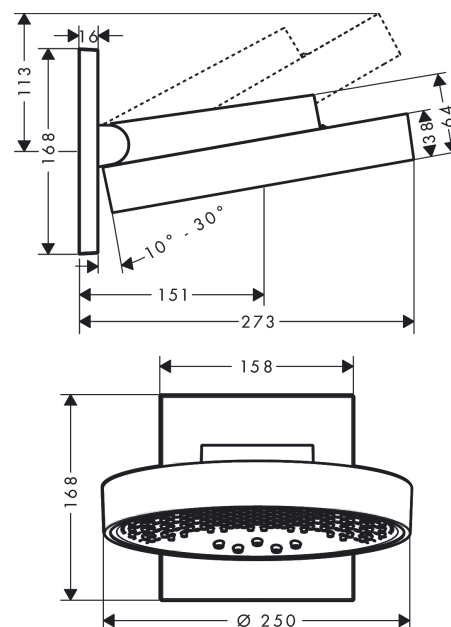

Rainfinity

PowderRain hoofddouche 250 3jet met douchearm

Oppervlakken: **mat wit** Artikelnummer: **26232700**

Beschrijving

- voorsprong uitloop 273 mm
- middelste stralschijf: 151 mm
- diameter straalplaat 250 mm
- Douchearm 10-30° verticaal kantelbaar
- PowderRain, Intense PowderRain, RainStream brede waterwalstraal
- waterdoorstroom Intense PowderRain (bij 3 bar): 18 l/min
- waterdoorstroom PowderRain (3 bar): 20 l/min
- bediening van de 3 straalzones middels 3 stopkranen of een omstelkraan met 3 uitgangen - zie montagehandleiding voor aansluitmogelijkheden
- Oppervlak stralschijf: grafiet
- afdekplaat van aluminium
- hoofddouche los reinigbaar

Artikeldetails

Technologie

Productfoto

Maattekening

Rainfinity

PowderRain hoofddouche 250 3jet met douchearm

Oppervlakken: mat wit Artikelnummer: 26232700

Doorstroomdiagram

De verbruikswaarden werden in overeenstemming met de praktijk met de bijbehorende armaturen (thermostaat/mengkraan/inbouwventiel) gemeten.

Rainfinity
PowderRain hoofddouche 250 3jet met douchearm
 Oppervlakken: mat wit Artikelnummer: 26232700