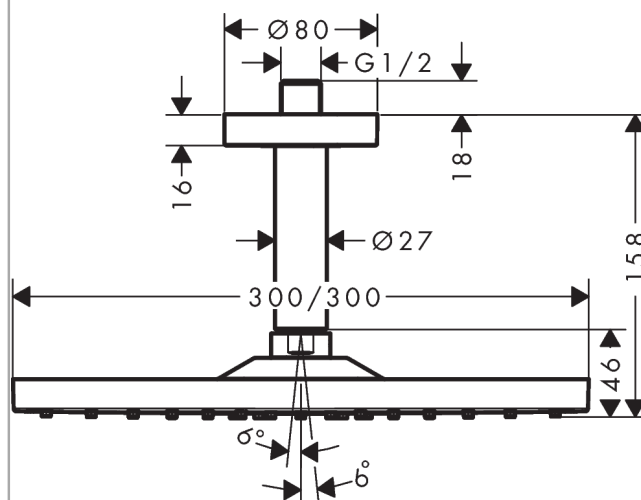

Raindance E
hoofddouche 300 1jet met plafondaansluiting
 Oppervlakken: **mat wit** Artikelnummer: **26250700**

Beschrijving

- diameter straalplaat 300 x 300 mm
- straalhoek hoofddouche verstelbaar
- RainAir volle zachte regenstraal
- volledig verchromde straalplaat
- afdekplaat van metaal
- straalplaat voor reiniging afneembaar
- metalen plafondaansluiting
- plafondbevestiging 100 mm

Artikeldetails

Technologie

Designprijzen

Productfoto

Maattekening

Doorstroombiagram

De verbruikswaarden werden in overeenstemming met de praktijk met de bijbehorende armaturen (thermostaat/mengkraan/inbouwventiel) gemeten.