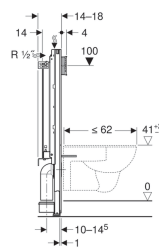

Geberit Duofix element voor massiefbouw, voor wand-WC, 112 cm, met Sigma inbouwreservoir 12 cm

Gebruiksdoelen

- Voor gemetselde wanden
- Voor inbouw in deelhoge of ruimehoge voorzetwandinstallaties
- Voor inbouw in ruimehoge installatiewanden
- Voor wand-wc's met aansluitmaten conform EN 33:2011
- Voor wand-wc's tot 62 cm lang
- Voor 1-toets, 2-toets of spoel-stop spoeling
- Voor vloeropbouw 0-25 cm

Eigenschappen

- Zelfdragend frame met betegelbare voorzijde
- Voorzijde en afdekplaat voor voetsteunen van gipsvezelplaat
- Metalen raamwerk met poedercoating
- Leidingkanaal aan de bovenzijde van het element
- Frame voorbereid voor ondersteuning bij wc-keramiek met klein contactoppervlak
- Voetsteunen verzinkt
- Voetsteunen verstelbaar 0-25 cm
- Zelf remmende steunpoten
- Aansluitbocht in verschillende diepte posities zonder gereedschap monteerbaar, verstelbaar 45 mm
- Bevestiging aansluitbocht geluidsisoleerd
- Inbouwreservoir met frontbediening
- Inbouwreservoir geïsoleerd tegen condensatie
- Bij fabrieksinstelling direct naspoelen mogelijk
- Montage- en onderhoudswerkzaamheden aan het inbouwreservoir zonder gereedschap
- Wateraansluiting achter of boven in het midden
- Sparingkoker beschermt tegen vochtigheid en vuil

Stromingsdruk	0.1-10 bar
Maximale watertemperatuur	25 °C
Fabrieksinstelling spoelhoeveelheid	6 en 3 l
Instelbereik grote spoeling	4.5 / 6 / 7.5 l
Instelbereik kleine spoeling	3-4 l
Berekende volumestroom	0.11 l/s
Minimale stromingsdruk voor berekende volumestroom	0.5 bar

Leveringsomvang

- Wateraansluiting R 1/2", geschikt voor MF, met geïntegreerde hoekstopkraan en handwiel
- Sparingkoker
- 2 beschermstoppen
- Aansluitset voor wc, \varnothing 90 mm
- Aansluitbocht 90° van PE-HD, \varnothing 90 mm
- Overgangsmof van PE-HD, \varnothing 90 / 110 mm
- 2 draadstangen M12
- Afdekking montageruimte
- Vloerprofiel voor afdekplaat voor voetsteunen
- 4 montagehoeken
- Bevestigingsmateriaal