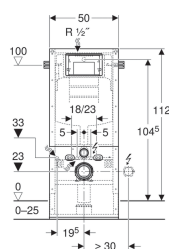

Geberit Duofix element voor massiefbouw, voor wand-WC, 112 cm, met Sigma inbouwreservoir 12 cm

Gebruiksdoelen

- Voor gemetselde wanden
- Voor inbouw in deelhoge of ruimehoge voorzetwandinstallaties
- Voor inbouw in ruimehoge installatiewanden
- Voor wand-wc's met aansluitmaten conform EN 33:2011
- Voor wand-wc's tot 62 cm lang
- Voor 1-toets, 2-toets of spoel-stop spoeling
- Voor vloeropbouw 0-25 cm

Eigenschappen

- Zelfdragend frame met betegelbare voorzijde
- Voorzijde en afdekplaat voor voetsteunen van gipsvezelplaat
- Metalen raamwerk met poedercoating
- Leidingkanaal aan de bovenzijde van het element
- Frame voorbereid voor ondersteuning bij wc-keramiek met klein contactoppervlak
- Voetsteunen verzinkt
- Voetsteunen verstelbaar 0-25 cm
- Zelf remmende steunpoten
- Aansluitbocht in verschillende diepte posities zonder gereedschap monteerbaar, verstelbaar 45 mm
- Bevestiging aansluitbocht geluidsisoleerd
- Inbouwreservoir met frontbediening
- Inbouwreservoir geïsoleerd tegen condensatie
- Bij fabrieksinstelling direct naspoelen mogelijk
- Montage- en onderhoudswerkzaamheden aan het inbouwreservoir zonder gereedschap
- Wateraansluiting achter of boven in het midden
- Sparingkoker beschermt tegen vochtigheid en vuil

Stromingsdruk	0.1-10 bar
Maximale watertemperatuur	25 °C
Fabrieksinstelling spoelhoeveelheid	6 en 3 l
Instelbereik grote spoeling	4.5 / 6 / 7.5 l
Instelbereik kleine spoeling	3-4 l
Berekende volumestroom	0.11 l/s
Minimale stromingsdruk voor berekende volumestroom	0.5 bar

Leveringsomvang

- Wateraansluiting R 1/2", geschikt voor MF, met geïntegreerde hoekstopkraan en handwiel
- Sparingkoker
- 2 beschermstoppen
- Aansluitset voor wc, \varnothing 90 mm
- Aansluitbocht 90° van PE-HD, \varnothing 90 mm
- Overgangsmof van PE-HD, \varnothing 90 / 110 mm
- 2 draadstangen M12
- Afdekking montageruimte
- Vloerprofiel voor afdekplaat voor voetsteunen
- 4 montagehoeken
- Bevestigingsmateriaal