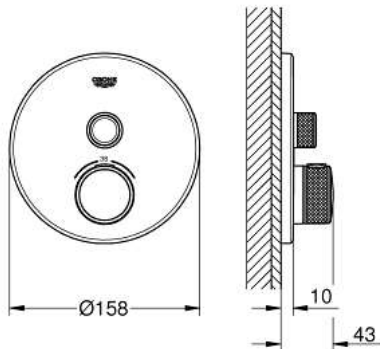

29 118 A00 Thermostatische mengkraan

https://www.grohe.nl/nl_nl/thermostatische-mengkraan-29118A00.html

- alleen te gebruiken met
- GROHE Rapido SmartBox 35 600 000
- metalen rozet met **GROHE QuickFix** (bedekte bevestiging), gedurende installatie 6° verstelbaar
- **GROHE StarLight** afwerking
- SmartControl druk voor aan-uit, draai voor aanpassen volume
- verwisselbare symbolen
- **GROHE TurboStat** thermostaat cartouche
- **GROHE SafeStop** bij 38°C
- **GROHE SafeStop Plus** optionele temperatuurbegrenzer bij 43°C of 46°C inbegrepen
- geïntegreerde terugslagklep en filters
- **Let op: zonder inbouwdeel**
- doorstroming:
uitgang A (naar externe stopkraan) = 34 l/min
uitgang B/C = 29 l/min