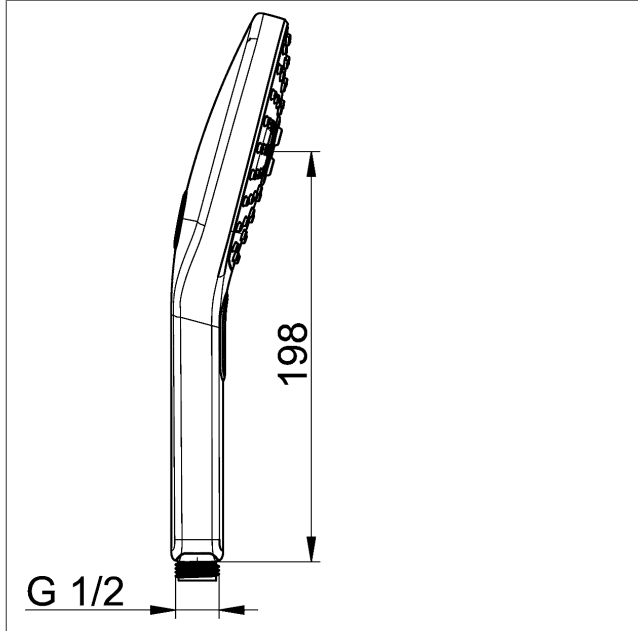

HANSAACTIVEJET Style Handdouche 3-stralig

Afbeeldingen van product

Omschrijving

HANSAACTIVEJET Style
Handdouche 3-stralig

P-IX* (keurmerk aangevraagd)

Doorstroomhoeveelheid: 15 l/min, gemeten bij 3 bar
dynamische druk

- douchekop maat 110 mm x 120 mm
- straal soorten:
- (-) sensitive
- (-) intense
- (-) pulse
- Antikalktechnologie

Productafbeelding

Producttekening

Producttekening