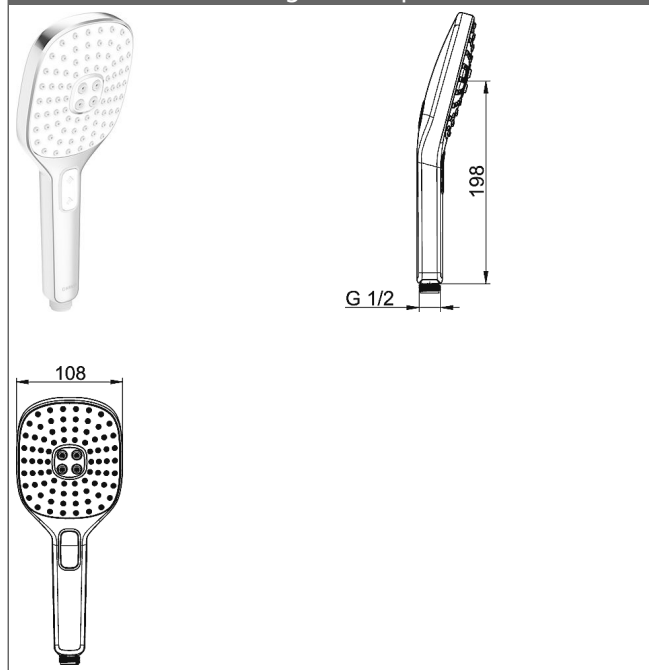

HANSAACTIVEJET Style Handdouche 3-stralig

Afbeeldingen van product

Omschrijving

HANSAACTIVEJET Style
Handdouche 3-stralig

P-IX* (keurmerk aangevraagd)

Doorstroomhoeveelheid: 15 l/min, gemeten bij 3 bar
dynamische druk

- douchekop maat 110 mm x 120 mm
- straal soorten:
- (-) sensitive
- (-) intense
- (-) pulse
- Antikalktechnologie

Productafbeelding

Producttekening

Producttekening