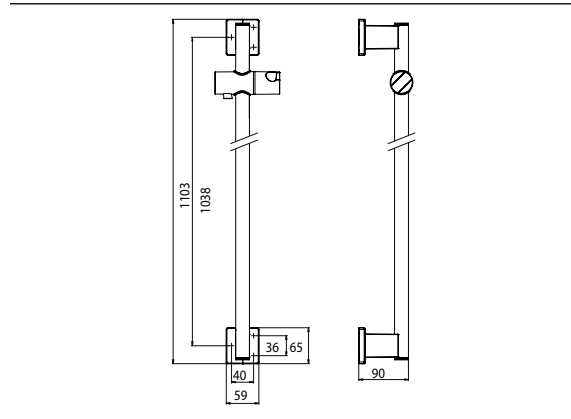

PRODUCTINFORMATIE

Doucheblijstang chroom

Art.nr.3570 001 10

Bevestigingsmateriaal: 3 x Fischer-plug - UX 8 x 50 mm 3 x SCHR - PLV - HO - A2 - Z3 - 6 x 70