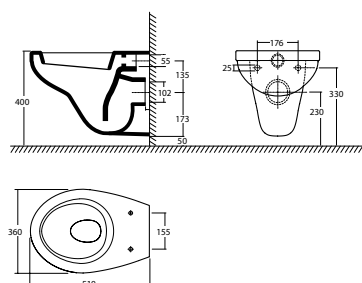

Keramik
Céramique
Ceramics

Wit (00)
Blanc
White