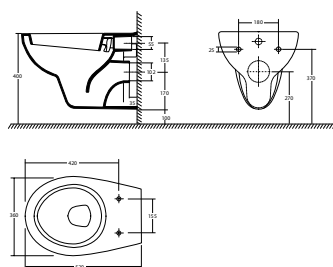

# E-CON I

**Fontein 40**  
**Lave-mains 40**  
**Hand-rinse basin**  
 40 x 33 cm  
 > SZ402100000

**Wastafel 55, 60**  
**Lavabo 55, 60**  
**Washbasin 55,60**  
 55 x 42 cm / 60 x 45,5 cm  
 55 > SZ307000000  
 60 > SZ307100000

**Sifonkap**  
**Cache-siphon**  
**Waste cover**  
 > SZS01500000

**Wandcloset**  
**Cuvette suspendue**  
**Wallhung closet-pan**  
 36 x 52 cm  
 > SZ202400000

**Closetzitting**  
**Abattant**  
**Seat and cover**  
 > SZH5SB01000

**Duocloset**  
**Cuvette à poser**  
**Universal WC closet-pan**  
 36 x 62,5 cm  
 AO > SZ102900000  
 PK > SZ102800000

**Reservoir**  
**Réservoir**  
**Cistern**  
 > SZS01700000

**Closetzitting**  
**Abattant**  
**Seat and cover**  
 > SZH5SB01000