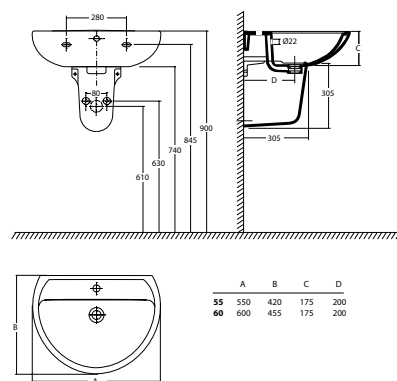

# E-CON I

**Fontein 40**  
**Lave-mains 40**  
**Hand-rinse basin**  
 40 x 33 cm  
 > SZ402100000

**Wastafel 55, 60**  
**Lavabo 55, 60**  
**Washbasin 55,60**  
 55 x 42 cm / 60 x 45,5 cm  
 55 > SZ307000000  
 60 > SZ307100000

**Sifonkap**  
**Cache-siphon**  
**Waste cover**  
 > SZS01500000

**Wandcloset**  
**Cuvette suspendue**  
**Wallhung closet-pan**  
 36 x 52 cm  
 > SZ202400000

**Closetzitting**  
**Abattant**  
**Seat and cover**  
 > SZH5SB01000

**Duocloset**  
**Cuvette à poser**  
**Universal WC closet-pan**  
 36 x 62,5 cm  
 AO > SZ102900000  
 PK > SZ102800000

**Reservoir**  
**Réservoir**  
**Cistern**  
 > SZS01700000

**Closetzitting**  
**Abattant**  
**Seat and cover**  
 > SZH5SB01000

# E-CON II

**Fontein 40**  
**Lave-mains 40**  
**Hand-rinse basin**  
 40 x 33 cm  
 > SZ400500000

**Wastafel 60**  
**Lavabo 60**  
**Washbasin 60**  
 60 x 45,5 cm  
 > SZ300700000

**Wandcloset**  
**Cuvette suspendue**  
**Wallhung closet-pan**  
 36 x 51 cm  
 > SZ200300000