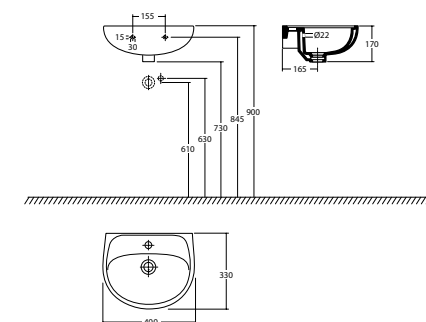

# E-CON I

**Fontein 40**  
**Lave-mains 40**  
**Hand-rinse basin**  
 40 x 33 cm  
 > SZ402100000

**Wastafel 55, 60**  
**Lavabo 55, 60**  
**Washbasin 55,60**  
 55 x 42 cm / 60 x 45,5 cm  
 55 > SZ307000000  
 60 > SZ307100000

**Duocloset**  
**Cuvette à poser**  
**Universal WC closet-pan**  
 36 x 62,5 cm  
 AO > SZ102900000  
 PK > SZ102800000

**Reservoir**  
**Réservoir**  
**Cistern**  
 > SZS01700000

**Closetzitting**  
**Abattant**  
**Seat and cover**  
 > SZH5SB01000

# E-CON II

**Fontein 40**  
**Lave-mains 40**  
**Hand-rinse basin**  
 40 x 33 cm  
 > SZ400500000

**Wastafel 60**  
**Lavabo 60**  
**Washbasin 60**  
 60 x 45,5 cm  
 > SZ300700000

**Wandcloset**  
**Cuvette suspendue**  
**Wallhung closet-pan**  
 36 x 51 cm  
 > SZ200300000