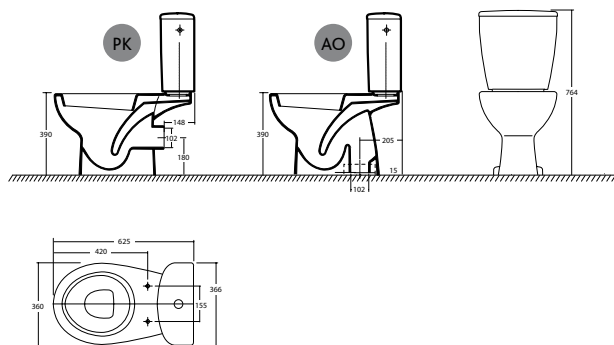

# E-CON I

**Fontein 40**  
**Lave-mains 40**  
**Hand-rinse basin**  
 40 x 33 cm  
 > SZ402100000

**Wastafel 55, 60**  
**Lavabo 55, 60**  
**Washbasin 55,60**  
 55 x 42 cm / 60 x 45,5 cm  
 55 > SZ307000000  
 60 > SZ307100000

**Sifonkap**  
**Cache-siphon**  
**Waste cover**  
 > SZS01500000

**Wandcloset**  
**Cuvette suspendue**  
**Wallhung closet-pan**  
 36 x 52 cm  
 > SZ202400000

**Closetzitting**  
**Abattant**  
**Seat and cover**  
 > SZH5SB01000

**Duocloset**  
**Cuvette à poser**  
**Universal WC closet-pan**  
 36 x 62,5 cm  
 AO > SZ102900000  
 PK > SZ102800000

**Reservoir**  
**Réservoir**  
**Cistern**  
 > SZS01700000

**Closetzitting**  
**Abattant**  
**Seat and cover**  
 > SZH5SB01000

# E-CON II

**Fontein 40**  
**Lave-mains 40**  
**Hand-rinse basin**  
 40 x 33 cm  
 > SZ400500000

**Wastafel 60**  
**Lavabo 60**  
**Washbasin 60**  
 60 x 45,5 cm  
 > SZ300700000

**Wandcloset**  
**Cuvette suspendue**  
**Wallhung closet-pan**  
 36 x 51 cm  
 > SZ200300000