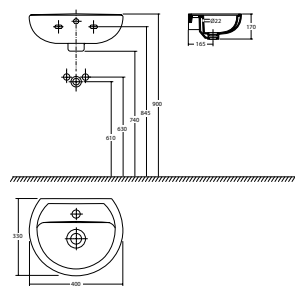

# E-CON I

**Fontein 40**  
**Lave-mains 40**  
**Hand-rinse basin**  
 40 x 33 cm  
 > SZ402100000

**Wastafel 55, 60**  
**Lavabo 55, 60**  
**Washbasin 55,60**  
 55 x 42 cm / 60 x 45,5 cm  
 55 > SZ307000000  
 60 > SZ307100000

**Duocloset**  
**Cuvette à poser**  
**Universal WC closet-pan**  
 36 x 62,5 cm  
 AO > SZ102900000  
 PK > SZ102800000

**Reservoir**  
**Réservoir**  
**Cistern**  
 > SZS01700000

**Closetzitting**  
**Abattant**  
**Seat and cover**  
 > SZH5SB01000

# E-CON II

**Fontein 40**  
**Lave-mains 40**  
**Hand-rinse basin**  
 40 x 33 cm  
 > SZ400500000

**Wastafel 60**  
**Lavabo 60**  
**Washbasin 60**  
 60 x 45,5 cm  
 > SZ300700000

**Wandcloset**  
**Cuvette suspendue**  
**Wallhung closet-pan**  
 36 x 51 cm  
 > SZ200300000