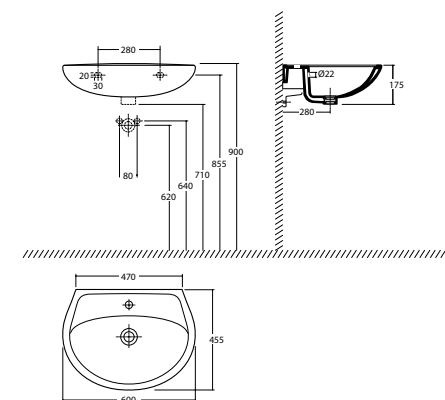

# E-CON I

**Fontein 40**  
**Lave-mains 40**  
**Hand-rinse basin**  
 40 x 33 cm  
 > SZ402100000

**Wastafel 55, 60**  
**Lavabo 55, 60**  
**Washbasin 55,60**  
 55 x 42 cm / 60 x 45,5 cm  
 55 > SZ307000000  
 60 > SZ307100000

**Duocloset**  
**Cuvette à poser**  
**Universal WC closet-pan**  
 36 x 62,5 cm  
 AO > SZ102900000  
 PK > SZ102800000

**Reservoir**  
**Réservoir**  
**Cistern**  
 > SZS01700000

**Closetzitting**  
**Abattant**  
**Seat and cover**  
 > SZH5SB01000

Duocloset is ook te combineren met kunststof reservoir.  
 La cuvette à poser peut également être combinée avec un réservoir synthétique.  
 WC closet-pan can also be combined with a synthetic cistern

# E-CON II

**Fontein 40**  
**Lave-mains 40**  
**Hand-rinse basin**  
 40 x 33 cm  
 > SZ400500000

**Wastafel 60**  
**Lavabo 60**  
**Washbasin 60**  
 60 x 45,5 cm  
 > SZ300700000

**Wandcloset**  
**Cuvette suspendue**  
**Wallhung closet-pan**  
 36 x 51 cm  
 > SZ200300000