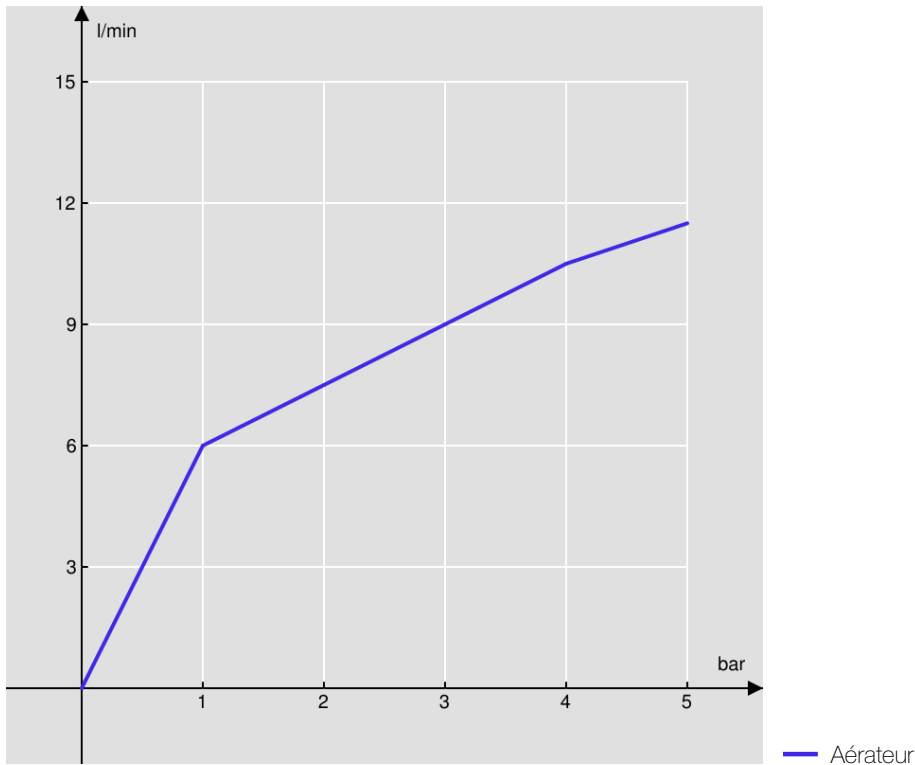

CARACTÉRISTIQUES

Mitigeur monocommande  
Finition Chrome  
Aérateur anticalcaire M 16,5 x 1  
Sans vidage  
Flexibles inox ø 3/8"  
Limiteur dynamique de débit

GRAPHIQUE DE DÉBIT: CHAUDE/FROIDE

GRAPHIQUE DE DÉBIT: MITIGÉE