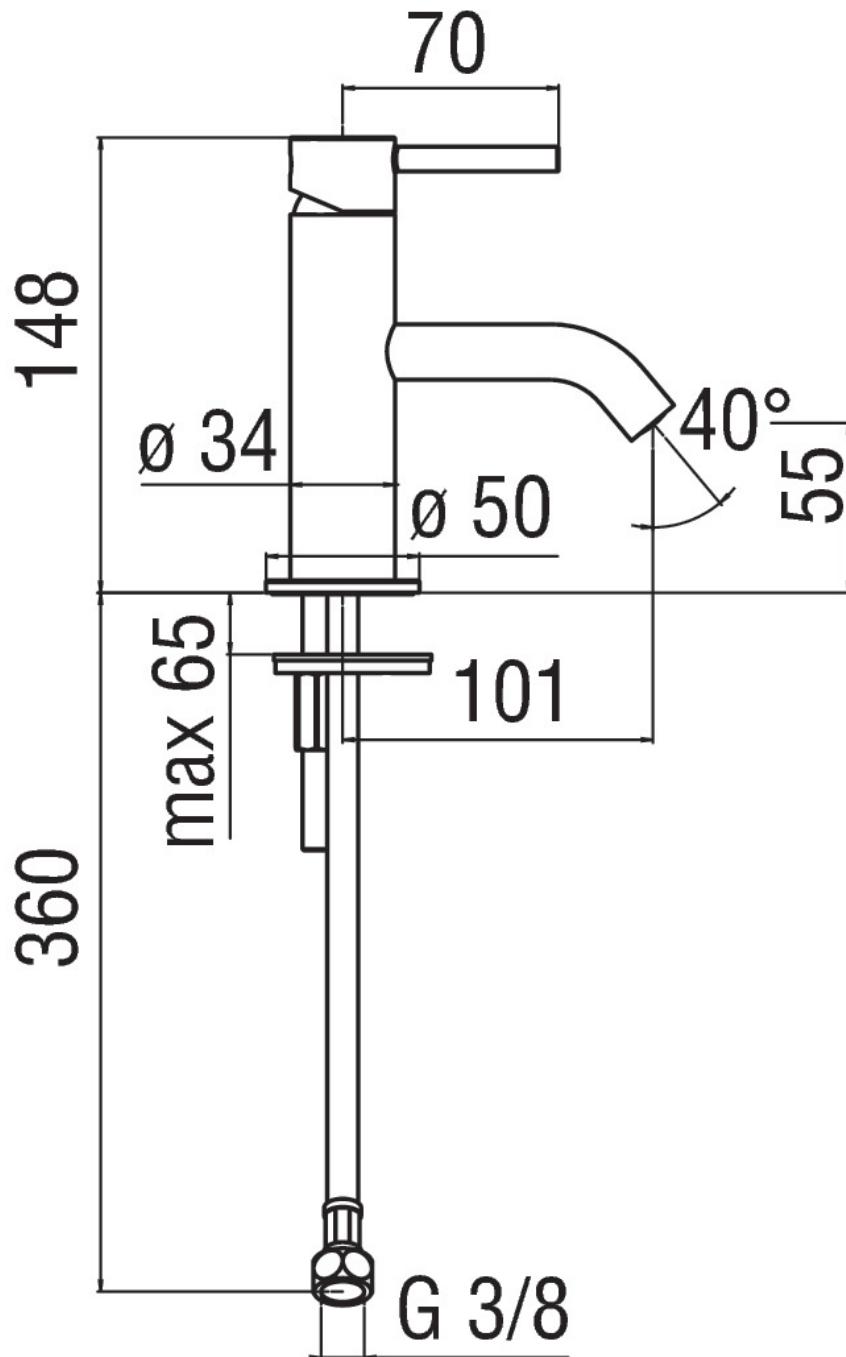

CARACTÉRISTIQUES

Mitigeur monocommande  
Finition Chrome  
Aérateur anticalcaire M 16,5 x 1  
Sans vidage  
Flexibles inox ø 3/8"  
Limiteur dynamique de débit

GRAPHIQUE DE DÉBIT: CHAUDE/FROIDE

GRAPHIQUE DE DÉBIT: MITIGÉE