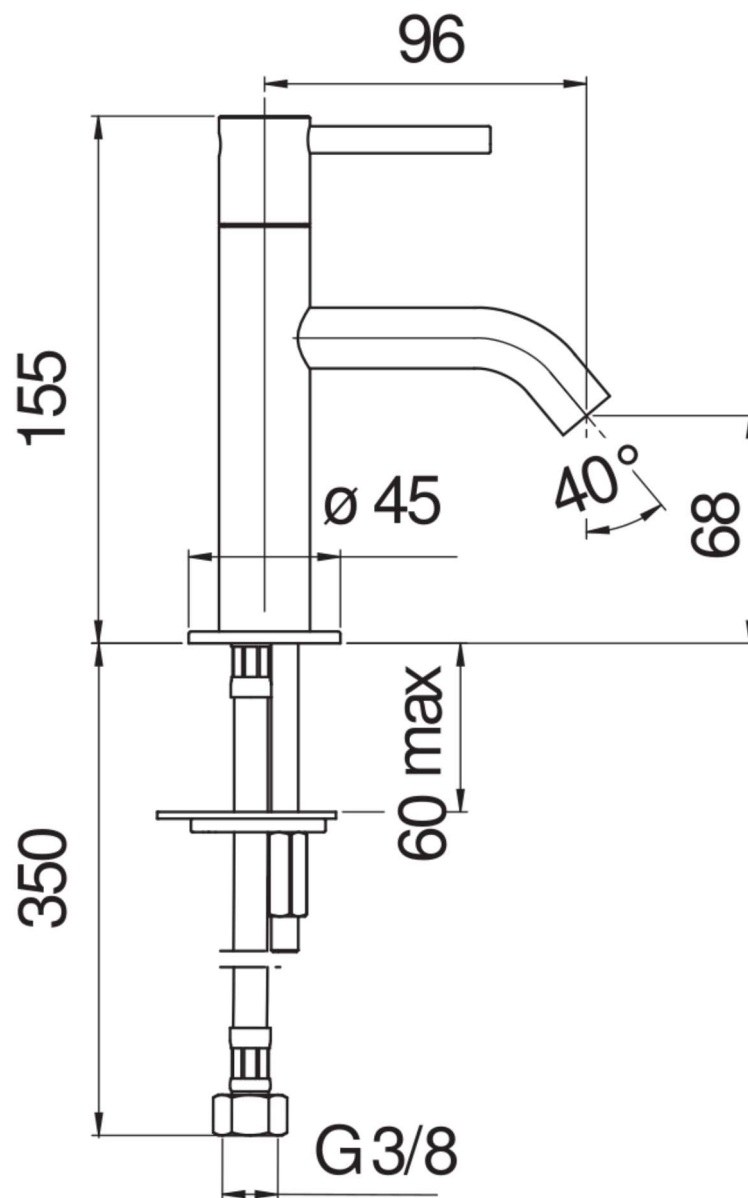

SPECIFICATIES

Enkelvoudige waterkraan

Chrome

Anti-kalk beluchter M 16,5 x 1

Zonder afvoer

1 Slang rvs ø 3/8"

Verpakking: 41,2 x 16,4 x 7,1 cm / 0,0048 m³ / 0,89 kg

FLOW RATE DIAGRAM: HOT/COLD WATER