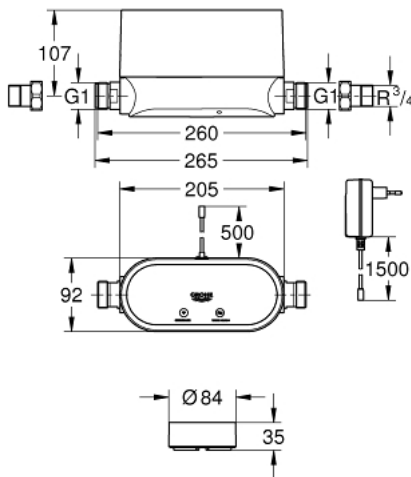

22 502 LN1 GROHE SENSE GUARD SLIMME WATERBESTURING + 3 X SLIMME WATERSENSOR

PRODUCTOMSCHRIJVING

- Made in Germany
- CE-keurmerk
-
- GROHE Sense Guard
- WiFi netwerk, netspanning door middel van adapter, 230 V
- voor eengezinswoning
- detecteert leidingbreuk, microlekkages, bevroeringsgevaar en ongewoon water verbruik
- automatisch, handmatig of op afstand afsluiten van de watertoevoer om water schade te beperken
- meet stroomsnelheid, waterdruk en systeemtemperatuur
- registreert het waterverbruik
- ontvang notificaties en pas instellingen aan via GROHE Sense App
- statusindicatie dmv ledverlichting, akoestisch signaal en app
- wireless LAN 2.4 GHz, WPA/WPA2 beveiligd
- voor horizontale of verticale montage na de watermeter
- inclusief R3/4" bevestigingsmoeren, verlengbare voedingskabel 0,7 m, plug typ e C
- gebruik van wandmontagebeugel 22 501 000 aanbevolen, apart verkrijgbaar
- geluidsklasse I volgens DIN 4109
- alleen geschikt voor montage in de koudwaterleiding
-
- 3 x GROHE Sense
- Wifi netwerk, batterij gevoed
- automatische waarschuwingen in noodsituaties - alarm voor overstroming en bij vorstrisico
- dagelijkse updates over de luchtvochtigheid en temperatuur
- ontvang notificaties en pas instellingen aan via GROHE Sense App
- statusindicatie dmv ledverlichting, akoestisch signaal en app
- toepasbaar op een vlakke niet geleidende ondergrond
- wireless LAN 2.4 GHz, WPA/WPA2 beveiligd
- inclusief 9x AAA batterijen