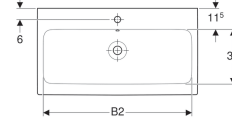

Geberit iCon wastafel

Voorbeeldafbeelding

Eigenschappen

- Geschikt voor onderbouw

Technische gegevens

Materiaal

Fijn brandklei

Art. nr.	Kleur / oppervlak	Kraangat	Overloop	B	B1	B2	Breedte onderkast	H	T	Bevestigingspunten
124060000	Wit	Gecentreerd	Zichtbaar	60 cm	– cm	54.5 cm	59.5 cm	15.5 cm	48.5 cm	2
124060600	Wit / KeraTect	Gecentreerd	Zichtbaar	60 cm	– cm	54.5 cm	59.5 cm	15.5 cm	48.5 cm	2
124062000	Wit	Gecentreerd	Zonder	60 cm	– cm	54.5 cm	59.5 cm	15.5 cm	48.5 cm	2
124063000	Wit	Zonder	Zichtbaar	60 cm	– cm	54.5 cm	59.5 cm	15.5 cm	48.5 cm	2
124063600	Wit / KeraTect	Zonder	Zichtbaar	60 cm	– cm	54.5 cm	59.5 cm	15.5 cm	48.5 cm	2
124061000	Wit	Zonder	Zonder	60 cm	– cm	54.5 cm	59.5 cm	15.5 cm	48.5 cm	2
124061600	Wit / KeraTect	Zonder	Zonder	60 cm	– cm	54.5 cm	59.5 cm	15.5 cm	48.5 cm	2
124075000	Wit	Gecentreerd	Zichtbaar	75 cm	– cm	69 cm	74 cm	15.5 cm	48.5 cm	2
124075600	Wit / KeraTect	Gecentreerd	Zichtbaar	75 cm	– cm	69 cm	74 cm	15.5 cm	48.5 cm	2
124078000	Wit	Zonder	Zichtbaar	75 cm	– cm	69 cm	74 cm	15.5 cm	48.5 cm	2
124078600	Wit / KeraTect	Zonder	Zichtbaar	75 cm	– cm	69 cm	74 cm	15.5 cm	48.5 cm	2
124090000	Wit	Gecentreerd	Zichtbaar	90 cm	13 cm	84 cm	89 cm	16 cm	48.5 cm	4
124090600	Wit / KeraTect	Gecentreerd	Zichtbaar	90 cm	13 cm	84 cm	89 cm	16 cm	48.5 cm	4
124093000	Wit	Zonder	Zichtbaar	90 cm	13 cm	84 cm	89 cm	16 cm	48.5 cm	4
124093600	Wit / KeraTect	Zonder	Zichtbaar	90 cm	13 cm	84 cm	89 cm	16 cm	48.5 cm	4
124020000	Wit	Links en rechts	Zichtbaar	120 cm	28 cm	114.5 cm	119 cm	16 cm	48.5 cm	4
124020600	Wit / KeraTect	Links en rechts	Zichtbaar	120 cm	28 cm	114.5 cm	119 cm	16 cm	48.5 cm	4