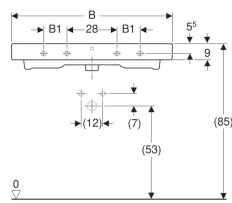

Geberit iCon wastafel

Voorbeeldafbeelding

Eigenschappen

- Geschikt voor onderbouw

Technische gegevens

Materiaal

Fijn brandklei

Art. nr.	Kleur / oppervlak	Kraangat	Overloop	B	B1	B2	Breedte onderkast	H	T	Bevestigingspunten
124060000	Wit	Gecentreerd	Zichtbaar	60 cm	– cm	54.5 cm	59.5 cm	15.5 cm	48.5 cm	2
124060600	Wit / KeraTect	Gecentreerd	Zichtbaar	60 cm	– cm	54.5 cm	59.5 cm	15.5 cm	48.5 cm	2
124062000	Wit	Gecentreerd	Zonder	60 cm	– cm	54.5 cm	59.5 cm	15.5 cm	48.5 cm	2
124063000	Wit	Zonder	Zichtbaar	60 cm	– cm	54.5 cm	59.5 cm	15.5 cm	48.5 cm	2
124063600	Wit / KeraTect	Zonder	Zichtbaar	60 cm	– cm	54.5 cm	59.5 cm	15.5 cm	48.5 cm	2
124061000	Wit	Zonder	Zonder	60 cm	– cm	54.5 cm	59.5 cm	15.5 cm	48.5 cm	2
124061600	Wit / KeraTect	Zonder	Zonder	60 cm	– cm	54.5 cm	59.5 cm	15.5 cm	48.5 cm	2
124075000	Wit	Gecentreerd	Zichtbaar	75 cm	– cm	69 cm	74 cm	15.5 cm	48.5 cm	2
124075600	Wit / KeraTect	Gecentreerd	Zichtbaar	75 cm	– cm	69 cm	74 cm	15.5 cm	48.5 cm	2
124078000	Wit	Zonder	Zichtbaar	75 cm	– cm	69 cm	74 cm	15.5 cm	48.5 cm	2
124078600	Wit / KeraTect	Zonder	Zichtbaar	75 cm	– cm	69 cm	74 cm	15.5 cm	48.5 cm	2
124090000	Wit	Gecentreerd	Zichtbaar	90 cm	13 cm	84 cm	89 cm	16 cm	48.5 cm	4
124090600	Wit / KeraTect	Gecentreerd	Zichtbaar	90 cm	13 cm	84 cm	89 cm	16 cm	48.5 cm	4
124093000	Wit	Zonder	Zichtbaar	90 cm	13 cm	84 cm	89 cm	16 cm	48.5 cm	4
124093600	Wit / KeraTect	Zonder	Zichtbaar	90 cm	13 cm	84 cm	89 cm	16 cm	48.5 cm	4
124020000	Wit	Links en rechts	Zichtbaar	120 cm	28 cm	114.5 cm	119 cm	16 cm	48.5 cm	4
124020600	Wit / KeraTect	Links en rechts	Zichtbaar	120 cm	28 cm	114.5 cm	119 cm	16 cm	48.5 cm	4