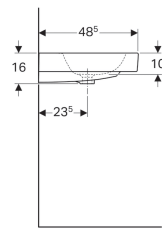

Geberit iCon wastafel

Voorbeeldafbeelding

Eigenschappen

- Geschikt voor onderbouw

Technische gegevens

Materiaal

Fijn brandklei

Art. nr.	Kleur / oppervlak	Kraangat	Overloop	B	B1	B2	Breedte onderkast	H	T	Bevestigingspunten
124060000	Wit	Gecentreerd	Zichtbaar	60 cm	– cm	54.5 cm	59.5 cm	15.5 cm	48.5 cm	2
124060600	Wit / KeraTect	Gecentreerd	Zichtbaar	60 cm	– cm	54.5 cm	59.5 cm	15.5 cm	48.5 cm	2
124062000	Wit	Gecentreerd	Zonder	60 cm	– cm	54.5 cm	59.5 cm	15.5 cm	48.5 cm	2
124063000	Wit	Zonder	Zichtbaar	60 cm	– cm	54.5 cm	59.5 cm	15.5 cm	48.5 cm	2
124063600	Wit / KeraTect	Zonder	Zichtbaar	60 cm	– cm	54.5 cm	59.5 cm	15.5 cm	48.5 cm	2
124061000	Wit	Zonder	Zonder	60 cm	– cm	54.5 cm	59.5 cm	15.5 cm	48.5 cm	2
124061600	Wit / KeraTect	Zonder	Zonder	60 cm	– cm	54.5 cm	59.5 cm	15.5 cm	48.5 cm	2
124075000	Wit	Gecentreerd	Zichtbaar	75 cm	– cm	69 cm	74 cm	15.5 cm	48.5 cm	2
124075600	Wit / KeraTect	Gecentreerd	Zichtbaar	75 cm	– cm	69 cm	74 cm	15.5 cm	48.5 cm	2
124078000	Wit	Zonder	Zichtbaar	75 cm	– cm	69 cm	74 cm	15.5 cm	48.5 cm	2
124078600	Wit / KeraTect	Zonder	Zichtbaar	75 cm	– cm	69 cm	74 cm	15.5 cm	48.5 cm	2
124090000	Wit	Gecentreerd	Zichtbaar	90 cm	13 cm	84 cm	89 cm	16 cm	48.5 cm	4
124090600	Wit / KeraTect	Gecentreerd	Zichtbaar	90 cm	13 cm	84 cm	89 cm	16 cm	48.5 cm	4
124093000	Wit	Zonder	Zichtbaar	90 cm	13 cm	84 cm	89 cm	16 cm	48.5 cm	4
124093600	Wit / KeraTect	Zonder	Zichtbaar	90 cm	13 cm	84 cm	89 cm	16 cm	48.5 cm	4
124020000	Wit	Links en rechts	Zichtbaar	120 cm	28 cm	114.5 cm	119 cm	16 cm	48.5 cm	4
124020600	Wit / KeraTect	Links en rechts	Zichtbaar	120 cm	28 cm	114.5 cm	119 cm	16 cm	48.5 cm	4