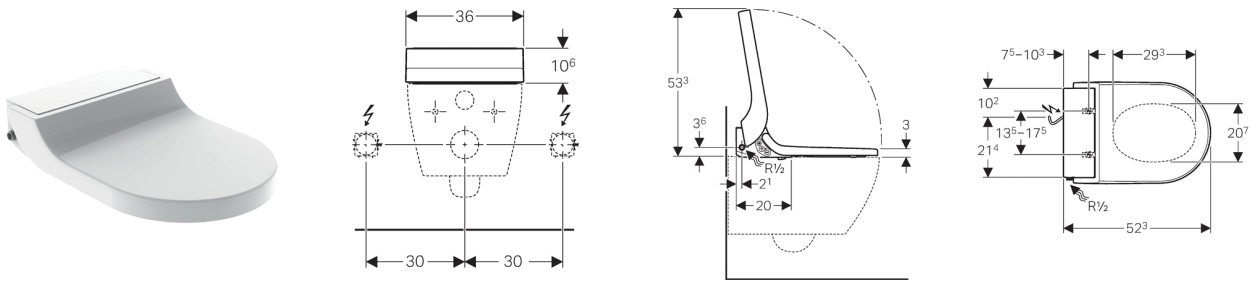

## Geberit AquaClean Tuma Comfort wc-zitting

Nieuw

### Toepassing

- Voor comfortabel en geurloos wc-gebruik
- Voor de verzorgende reiniging met water van de anale en vaginale zone
- Voor montage achteraf op wc-keramiek (vervanging van wc-zitting en wc-deksel)

### Eigenschappen

- Warmwaterproductie via doorstroomverwarmer
- Anale douche met WhirlSpray-douchetechnologie
- Ladydouchekop in beschermde rustpositie apart
- Doorstroomverwarmer deactiveerbaar
- Douchearm met sproeikop voor de anale- en vaginale zone uitschuifbaar
- Douchestraalsterkte in vijf stappen instelbaar
- Douchearm in vijf stappen positioneerbaar
- Oscillerende douche (automatisch voor- en achterwaarts bewegende douchearm) instelbaar
- Automatische reiniging van de douchekop vooraf en achteraf met vers water
- Ontkalkingsprogramma
- Gebruikersherkenning
- Geurafzuiging met keramische honingraatfilter activeerbaar
- Geurafzuiging met naloopfunctie
- Föhn inschakelbaar
- WC-zitting met een snel opwarmende zittingverwarming
- Wc-zitting en wc-deksel met SoftClosing
- Wc-deksel met SoftOpening
- Functies en instellingen via afstandsbediening
- Vier programmeerbare gebruikersprofielen
- Wataansluiting links opzij
- Netaansluiting achter, met verborgen plaatsingsmogelijkheid naar links of rechts
- Aansluitkabel inkortbaar
- Goedkeuring conform EN 1717 / EN 13077

### Technische gegevens

Beschermingsklasse	I
Beschermingsgraad	IPX4
Nominale spanning	230 V AC
Netfrequentie	50 Hz
Opgenomen vermogen	2000 W
Opgenomen vermogen in stand-by	≤ 0,5 W
Kabellengte	2 m
Stromingsdruk	0,5–10 bar
Min. stromingsdruk	0,5 bar
Bedrijfstemperatuur	5–40 °C
Fabrieksinstelling watertemperatuur	37 °C
Berekende volumestroom	0,02 l/s
Doucheduur	50 s
Maximale belasting wc-zitting	150 kg