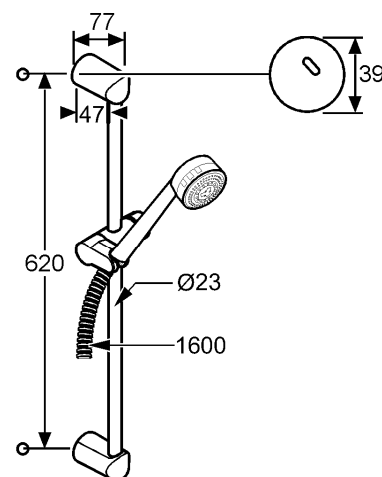

Product: **KLUDI ZENTA 3 S doucheset 1/2"**

Artikelnr.: **6083005-00**

Artikelomschrijving

KLUDI ZENTA 3 S doucheset 1/2
 L = 600 mm
 KLUDI ZENTA glijstang met handdouchehouder
 horizontaal en verticaal verstelbaar
 KLUDI LOGOFLEX doucheslang
 kunststof ommanteld
 met metaaleffect
 met konische moer
 G 1/2 x G 1/2 x 1600 mm
 KLUDI ZENTA 3 S handdouche 1/2
 doorstroomklasse B
 met kalk-snelreinigingssysteem
 verstelbaar naar 3 straalsoorten:
 douchestraal
 soft straal
 massagestraal
 met optionele 50%
 waterhoeveelheid-begrenzing
 geluidsklasse I

oppervlak:
 05 chroom

doorstroomcapaciteit bij 3 bar waterdruk
 met 50 % waterhoeveelheid-begrenzing:
 ~ 9,5 l/min

Productafbeelding

Maattekening

Doorstroomdiagram