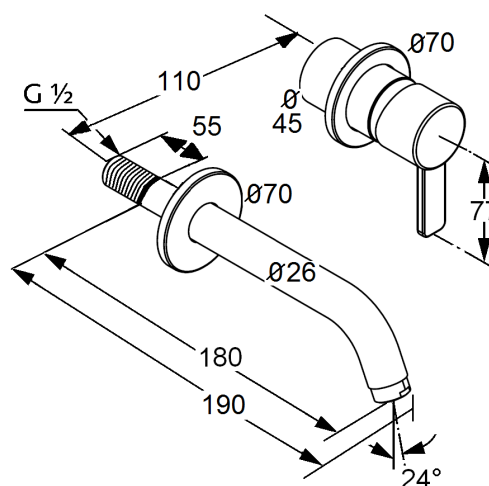

Product: **KLUDI ZENTA inbouw 2-gats ééngreeps wandwastafelmengkraan, afmontageset**

Artikelnr.: **382440575**

Artikelomschrijving

inbouw 2-gats ééngreeps wandwastafelmengkraan
 afmontageset
 gesloten hendel
 doorstroomklasse Z
 s-pinter Eco perlator M 24 x 1
 diameter rozet 70 mm
 voorsprong uitloop 180 mm
 voor inbouwdeel 38243

oppervlak:
 05 chroom

Productafbeelding

Maattekening

Doorstroomdiagram