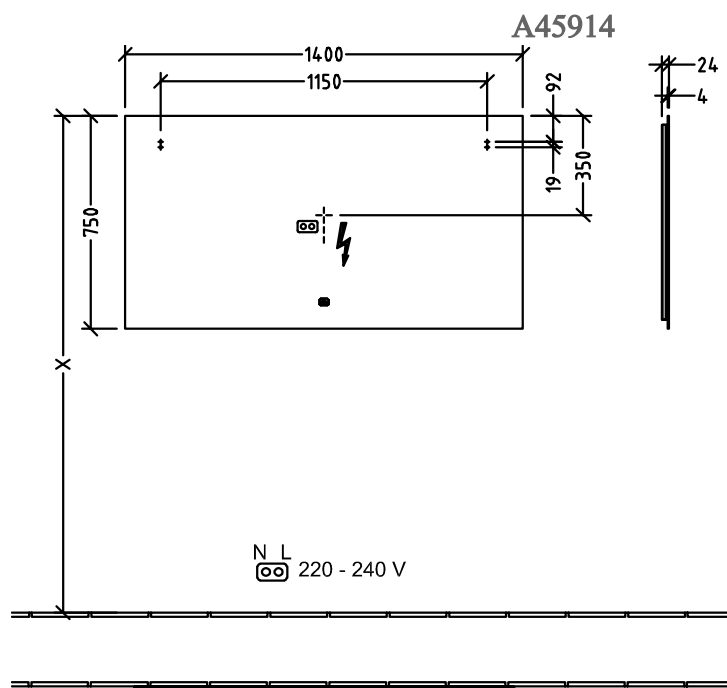

TECHNISCHE TEKENINGEN

More to See Lite A4591400	 Villeroy & Boch 1748
V01 / 10.12.2020