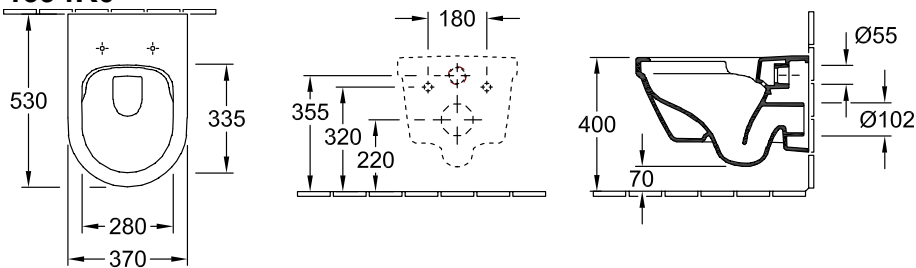

TECHNISCHE TEKENINGEN

4694R0