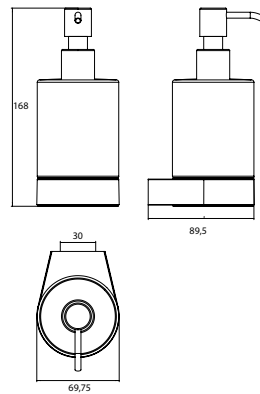

PRODUCTINFORMATIE

Zeepdispenser, kristalglas, helder, doseerpomp kunststof, chroom chroom

Art.nr.2721 001 00

wandmodel