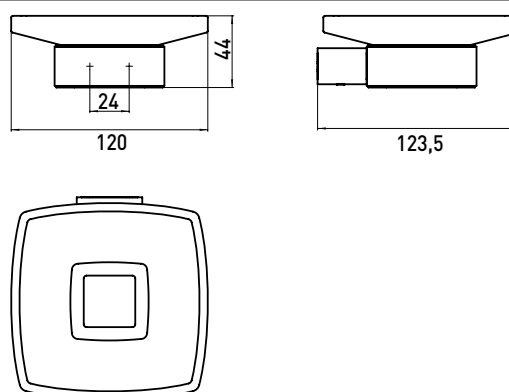

### Zeephouder emco-steel

**Art.nr.0530 016 00**

Kristalglas, gesatineerd, wandmodel