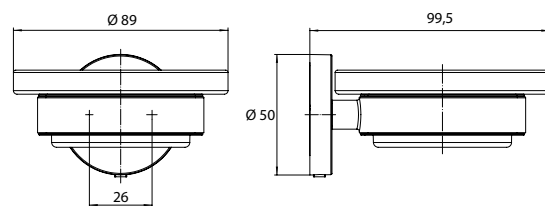

PRODUCTINFORMATIE

Zeephouder chrom

Art.nr.4330 001 00

schaal, kristalglas, helder