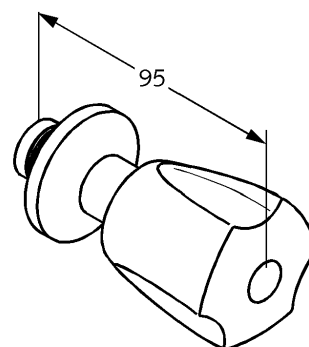

Product: **KLUDI STANDAARD inbouw stopkraan, afmontageset**

Artikelnr.: **1430305 ..**

Artikelomschrijving

inbouw stopkraan
afmontageset
greep naar keuze
Terralux greep kunststof (15)
Terralux greep metaal (08)
bestaande uit: greep, huls, rozet
verstelbaar verlengstuk,
markering: blauw/rood

oppervlak:
05 chroom

Productafbeelding

Maattekening

KLUDI inbouw stopkraan, inbouwdeel:
29209 / 29211 / 29213 / 29215 /
29509 / 29527 / 29511 / 29513 /
29515