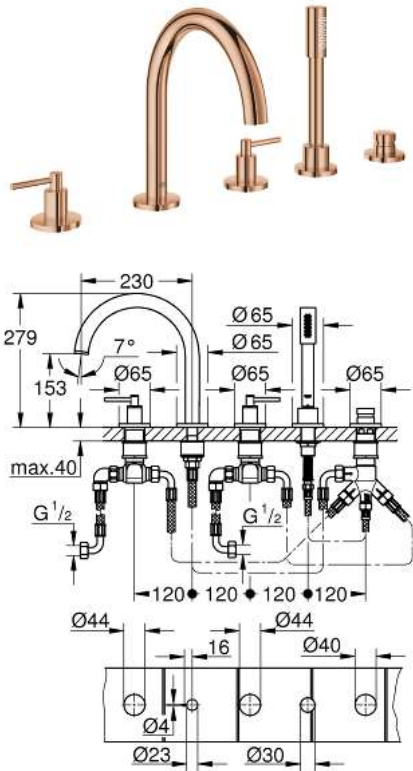

19 922 DA3 GROHE Atrio Inbouw vijfgats badrandcombinatie

https://www.grohe.nl/nl_nl/grohe-atrionbouw-vijfgats-badrandcombinatie-19922DA3.html

- keramisch bovendeel
- **GROHE StarLight** afwerking
- **bestaat uit:**
 - voorgemonteerde opname voor de uitloop
 - hefboom grepen
 - baduitloop met mousseur en omstelling
 - Sena handdouche 6.6 l/min. doorstroombegrenzer
 - doucheslang 2000 mm
 - flexibele aansluitslangen
 - aansluiting voor doucheslang
 - beveiligd tegen terugstroming
- **kan gebruikt worden met 29 037 002**
- Inclusief twee verschillende sets afdekkapjes. Eén set met 'H' en 'C' markering en één zonder markering.