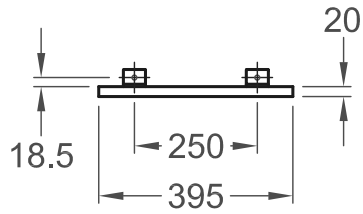

Montageanleitung/Mounting Instruction Preciosa II, Hantuchhalter / Towel rail

Mod.-Nr. 50 07 40

Mod.-Nr. 50 07 50