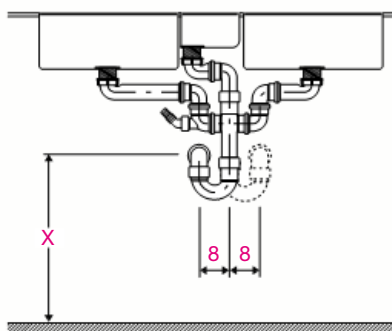

Geberit Montage 152.957/.958/.959

Art. Nr. 152.957.11.1

Art. Nr. 152.958.11.1

Art. Nr. 152.959.11.1

NL 8525-02

964.358.00.0

Geberit Montage