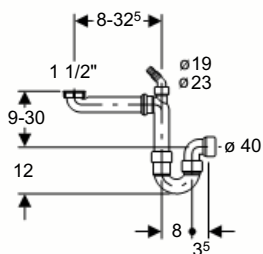

Geberit Montage 152.957/.958/.959

Art. Nr. 152.957.11.1

Art. Nr. 152.958.11.1

Art. Nr. 152.959.11.1

NL 8525-02

964.358.00.0

Geberit Montage