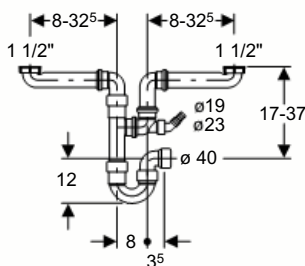

Geberit Montage 152.957/.958/.959

Art. Nr. 152.957.11.1

Art. Nr. 152.958.11.1

Art. Nr. 152.959.11.1

NL 8525-02

964.358.00.0

Geberit Montage