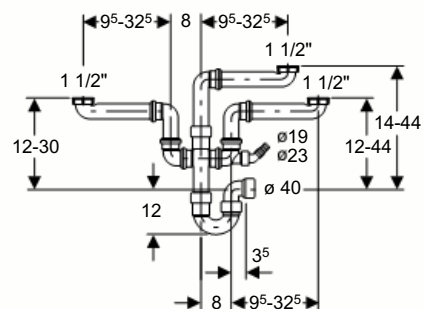

Geberit Montage 152.957/.958/.959

Art. Nr. 152.957.11.1

Art. Nr. 152.958.11.1

Art. Nr. 152.959.11.1

NL 8525-02

964.358.00.0

Geberit Montage