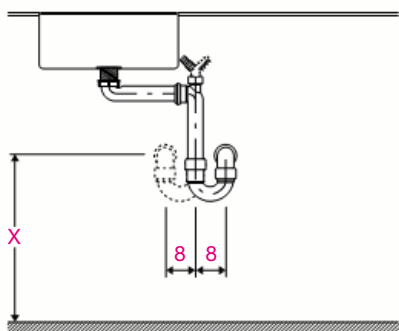

Geberit Montage 152.957/.958/.959

Art. Nr. 152.957.11.1

Art. Nr. 152.958.11.1

Art. Nr. 152.959.11.1

NL 8525-02

964.358.00.0

Geberit Montage