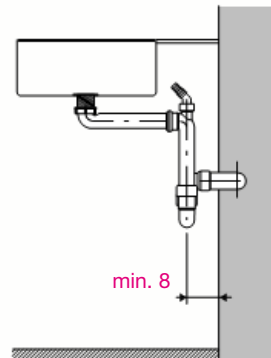

Geberit Montage 152.957/.958/.959

Art. Nr. 152.957.11.1

Art. Nr. 152.958.11.1

Art. Nr. 152.959.11.1

NL 8525-02

964.358.00.0

Geberit Montage