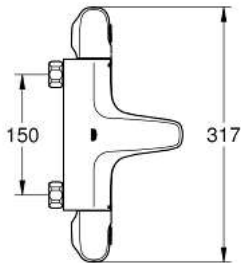

34 823 003 GROHTHERM 1000 THERMOSTATISCHE BADMENGKRAAN

PRODUCTOMSCHRIJVING

- **GROHE CoolTouch** voorkomt dat het kraanhuis te warm wordt
- **GROHE MetalGrip** ergonomisch gevormde metalen grepen
- **GROHE SafeStop** bij 38°C
- **GROHE SafeStop Plus** optionele temperatuurbegrenzer bij 43°C inbegrepen

- **GROHE TurboStat** thermostaat kardoos

- geïntegreerde afsluiter

- **GROHE AquaDimmer Eco** met meerdere functies:
  - met waterbesparingsknop voor de doucheuitgang

- - volumebediening

- - omstelling: bad / douche

- 1/2" douche-aansluiting

- ingebouwde terugslagkleppen

- met mousseur

- vuilfilters

- beveiligd tegen terugstroming

- **zonder koppelingen**

- **GROHE EcoJoy** technologie voor minder water en een perfecte straal

- **Professionele variant**