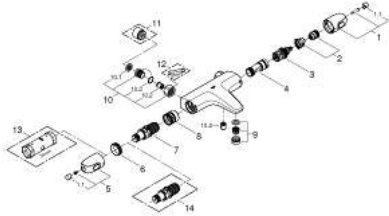

34 823 003 GROHTHERM 1000 THERMOSTATISCHE BADMENGKRAAN

ONDERDELEN

1: Aquadimmergeep (Bestel-nr 47976000)

1.1: Afdekkapje (Bestel-nr 4797400M)

2: Aanslag (Bestel-nr 47977000)

3: Aquadimmer (Bestel-nr 12433000)

4: Waterdoorvoer (Bestel-nr 47751000)

5: Temperatuurgreep (Bestel-nr 47973000)

5.1: Afdekkapje (Bestel-nr 4797400M)

6: Bevestigingsring (Bestel-nr 47743000)

7: Thermo element 1/2" (Bestel-nr 47439000)

8: Waterloop (Bestel-nr 47975000)

9: Mousseur (Bestel-nr 13952000)

10: Terugslagklepset

(Bestel-nr 47189000)

10.1: Vuilfilter (Bestel-nr 0726400M)

10.2: Terugslagklepset

(Bestel-nr 08565000)

10.3: O-Ring Ø17 x Ø2 (Bestel-nr 0305500M)

11: Verlengstuk (Bestel-nr 0713000M)*

12: Speciale sleutel (Bestel-nr 19377000)*

13: Pijpsleutel (Bestel-nr 19332000)*

14: GROHE TurboStat kardoos 1/2" (Bestel-nr 47175000)*

*Speciale accessoires