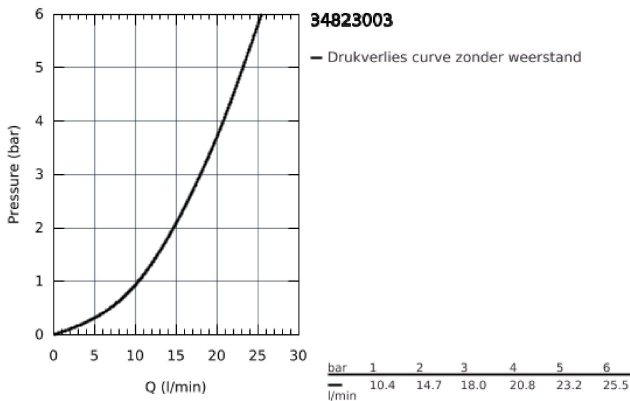

## 34 823 003 GROHTHERM 1000 THERMOSTATISCHE BADMENGKRAAN