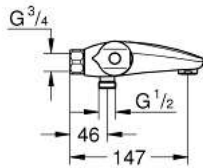

34 823 003 GROHTHERM 1000 THERMOSTATISCHE BADMENGKRAAN

PRODUCTOMSCHRIJVING

- **GROHE CoolTouch** voorkomt dat het kraanhuis te warm wordt
- **GROHE MetalGrip** ergonomisch gevormde metalen grepen
- **GROHE SafeStop** bij 38°C
- **GROHE SafeStop Plus** optionele temperatuurbegrenzer bij 43°C inbegrepen

- **GROHE TurboStat** thermostaat kardoos

- geïntegreerde afsluiter

- **GROHE AquaDimmer Eco** met meerdere functies:
  - met waterbesparingsknop voor de doucheuitgang

- - volumebediening

- - omstelling: bad / douche

- 1/2" douche-aansluiting

- ingebouwde terugslagkleppen

- met mousseur

- vuilfilters

- beveiligd tegen terugstroming

- **zonder koppelingen**

- **GROHE EcoJoy** technologie voor minder water en een perfecte straal

- **Professionele variant**