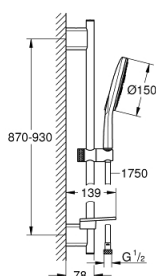

26 594 000 RAINSHOWER SMARTACTIVE 310 DOUCHESET 3 STRAALSOORTEN

PRODUCTOMSCHRIJVING

• bestaat uit:

- handdouche Rainshower SmartActive 150 (26 590)
- glijstang 900 mm
- met metalen wandhouders
- doucheslang Silverflex 1750 mm (28 388 000)
- **GROHE EasyReach** zeepschaal
- **GROHE EcoJoy** 9,5 l/min. doorstroombegrenzer
- **GROHE DreamSpray** voor een optimaal straalbeeld

- **GROHE FastFixation Plus** verstelbare afstand van de glijstangbevestiging voor montage in bestaande oorgaten

- **GROHE TileFix** instelbare diepte op bovenste wandhouder
- **SpeedClean** anti-kalk systeem
- **Inner WaterGuide** voor een langere levensduur
- **TwistFree** voorkomt het meedraaien van de slang