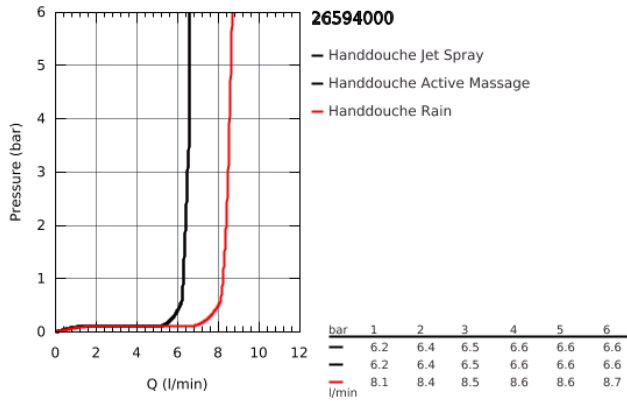

26 594 000 RAINSHOWER SMARTACTIVE 310 DOUCHESET 3 STRAALSOORTEN