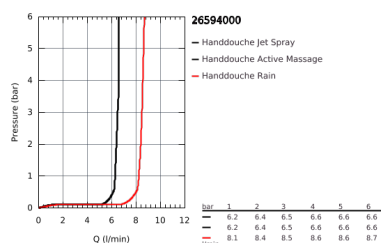

26 594 000 RAINSHOWER SMARTACTIVE 310 DOUCHESET 3 STRAALSOORTEN

PRODUCTOMSCHRIJVING

• bestaat uit:

- handdouche Rainshower SmartActive 150 (26 590)
- glijstang 900 mm
- met metalen wandhouders
- doucheslang Silverflex 1750 mm (28 388 000)
- **GROHE EasyReach** zeepschaal
- **GROHE EcoJoy** 9,5 l/min. doorstroombegrenzer
- **GROHE DreamSpray** voor een optimaal straalbeeld

- **GROHE FastFixation Plus** verstelbare afstand van de glijstangbevestiging voor montage in bestaande oorgaten

- **GROHE TileFix** instelbare diepte op bovenste wandhouder
- **SpeedClean** anti-kalk systeem
- **Inner WaterGuide** voor een langere levensduur
- **TwistFree** voorkomt het meedraaien van de slang