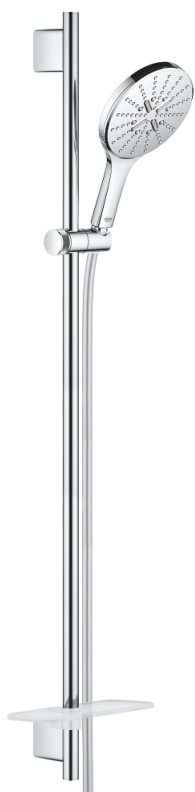

26 594 000 RAINSHOWER SMARTACTIVE 310 DOUCHESET 3 STRAALSOORTEN

PRODUCTOMSCHRIJVING

• bestaat uit:

- handdouche Rainshower SmartActive 150 (26 590)
- glijstang 900 mm
- met metalen wandhouders
- doucheslang Silverflex 1750 mm (28 388 000)
- **GROHE EasyReach** zeepschaal
- **GROHE EcoJoy** 9,5 l/min. doorstroombegrenzer
- **GROHE DreamSpray** voor een optimaal straalbeeld

- **GROHE FastFixation Plus** verstelbare afstand van de glijstangbevestiging voor montage in bestaande oorgaten

- **GROHE TileFix** instelbare diepte op bovenste wandhouder
- **SpeedClean** anti-kalk systeem
- **Inner WaterGuide** voor een langere levensduur
- **TwistFree** voorkomt het meedraaien van de slang

26 594 000 RAINSHOWER SMARTACTIVE 310 DOUCHESET 3 STRAALSOORTEN

26 594 000 RAINSHOWER SMARTACTIVE 310 DOUCHESET 3 STRAALSOORTEN

ONDERDELEN

- 1: RSH SmartActive glijstanghouder (Bestel-nr 48425000)
- 2: RSH SmartActive glij-element (Bestel-nr 48424000)
- 3: RSH SmartActive zeepschaal (Bestel-nr 48426000)
- 4: zeef (Bestel-nr 0700200M)