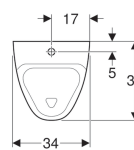

Gebruiksdoelen

- Voor urinoirinstallaties met boven inlaat en afvoer naar achteren of naar onder
- Voor opbouwurinoirsstuursystemen
- Voor het gebruik met automatische, waterbesparende spoeling

Eigenschappen

- Wandhangend
- Met spoelrand

- Verborgен sifon
- Verborgен bevestiging

Technische gegevens

Materiaal | Sanitairkeramiek

Leveringsomvang

- Bevestigingsmateriaal voor urinoir

Extra te bestellen

- Urinoirsifon

Art. nr.	Kleur / oppervlak	B	H	T	Toevoer	Uitgang	Doelobject
S8602105000G	Wit	34 cm	57 cm	34 cm	Boven	Naar achteren of naar beneden	Vlieg
S8602100000G	Wit	34 cm	57 cm	34 cm	Boven	Naar achteren of naar beneden	Nee
S8602105001G	Wit / KeraTect	34 cm	57 cm	34 cm	Boven	Naar achteren of naar beneden	Vlieg
S8602100001G	Wit / KeraTect	34 cm	57 cm	34 cm	Boven	Naar achteren of naar beneden	Nee

Toebehoren

- Geberit urinoirsifon afvoer horizontaal
- Geberit urinoirsifon afvoer verticaal