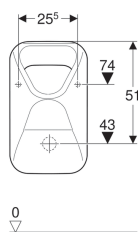

Gebruiksdoelen

- Voor urinoirinstallaties met boven inlaat en afvoer naar achteren of naar onder
- Voor opbouwurinoirsstuursystemen
- Voor het gebruik met automatische, waterbesparende spoeling

Eigenschappen

- Wandhangend
- Met spoelrand

- Verborgен sifon
- Verborgен bevestiging

Technische gegevens

Materiaal | Sanitairkeramiek

Leveringsomvang

- Bevestigingsmateriaal voor urinoir

Extra te bestellen

- Urinoirsifon

Art. nr.	Kleur / oppervlak	B	H	T	Toevoer	Uitgang	Doelobject
S8602105000G	Wit	34 cm	57 cm	34 cm	Boven	Naar achteren of naar beneden	Vlieg
S8602100000G	Wit	34 cm	57 cm	34 cm	Boven	Naar achteren of naar beneden	Nee
S8602105001G	Wit / KeraTect	34 cm	57 cm	34 cm	Boven	Naar achteren of naar beneden	Vlieg
S8602100001G	Wit / KeraTect	34 cm	57 cm	34 cm	Boven	Naar achteren of naar beneden	Nee

Toebehoren

- Geberit urinoirsifon afvoer horizontaal
- Geberit urinoirsifon afvoer verticaal