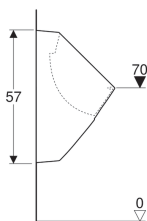

Gebruiksdoelen

- Voor urinoirinstallaties met boven inlaat en afvoer naar achteren of naar onder
- Voor opbouwurinoirsstuursystemen
- Voor het gebruik met automatische, waterbesparende spoeling

Eigenschappen

- Wandhangend
- Met spoelrand

- Verborgен sifon
- Verborgен bevestiging

Technische gegevens

Materiaal | Sanitairkeramiek

Leveringsomvang

- Bevestigingsmateriaal voor urinoir

Extra te bestellen

- Urinoirsifon

Art. nr.	Kleur / oppervlak	B	H	T	Toevoer	Uitgang	Doelobject
S8602105000G	Wit	34 cm	57 cm	34 cm	Boven	Naar achteren of naar beneden	Vlieg
S8602100000G	Wit	34 cm	57 cm	34 cm	Boven	Naar achteren of naar beneden	Nee
S8602105001G	Wit / KeraTect	34 cm	57 cm	34 cm	Boven	Naar achteren of naar beneden	Vlieg
S8602100001G	Wit / KeraTect	34 cm	57 cm	34 cm	Boven	Naar achteren of naar beneden	Nee

Toebehoren

- Geberit urinoirsifon afvoer horizontaal
- Geberit urinoirsifon afvoer verticaal