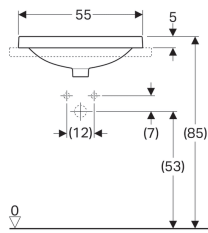

Geberit inbouwastafel VariForm, rechthoekig, met kraangat bank

Voorbeeldafbeelding

Gebruiksdoelen

- Voor montage in wastafelbladen

Eigenschappen

- Rechthoekig

- Eenvoudige montage dankzij meegeleverde zaagsjablone

Technische gegevens

Materiaal

Fijn brandklei

Art. nr.	Kleur / oppervlak	Overloop	B	H	T
500.740.01.2	Wit	Zichtbaar	55 cm	17.8 cm	45 cm
500.740.00.2	Wit / KeraTect	Zichtbaar	55 cm	17.8 cm	45 cm
500.742.01.2	Wit	Zonder	55 cm	17.8 cm	45 cm
500.742.00.2	Wit / KeraTect	Zonder	55 cm	17.8 cm	45 cm