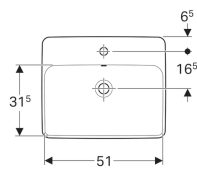

Geberit inbouwastafel VariForm, rechthoekig, met kraangat bank

Voorbeeldafbeelding

Gebruiksdoelen

- Voor montage in wastafelbladen

Eigenschappen

- Rechthoekig

- Eenvoudige montage dankzij meegeleverde zaagsjablone

Technische gegevens

Materiaal

Fijn brandklei

Art. nr.	Kleur / oppervlak	Overloop	B	H	T
500.740.01.2	Wit	Zichtbaar	55 cm	17.8 cm	45 cm
500.740.00.2	Wit / KeraTect	Zichtbaar	55 cm	17.8 cm	45 cm
500.742.01.2	Wit	Zonder	55 cm	17.8 cm	45 cm
500.742.00.2	Wit / KeraTect	Zonder	55 cm	17.8 cm	45 cm