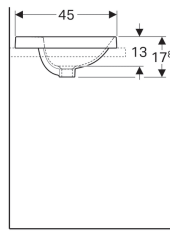

Geberit inbouwastafel VariForm, rechthoekig, met kraangat bank

Voorbeeldafbeelding

Gebruiksdoelen

- Voor montage in wastafelbladen

Eigenschappen

- Rechthoekig

- Eenvoudige montage dankzij meegeleverde zaagsjablone

Technische gegevens

Materiaal

Fijn brandklei

Art. nr.	Kleur / oppervlak	Overloop	B	H	T
500.740.01.2	Wit	Zichtbaar	55 cm	17.8 cm	45 cm
500.740.00.2	Wit / KeraTect	Zichtbaar	55 cm	17.8 cm	45 cm
500.742.01.2	Wit	Zonder	55 cm	17.8 cm	45 cm
500.742.00.2	Wit / KeraTect	Zonder	55 cm	17.8 cm	45 cm