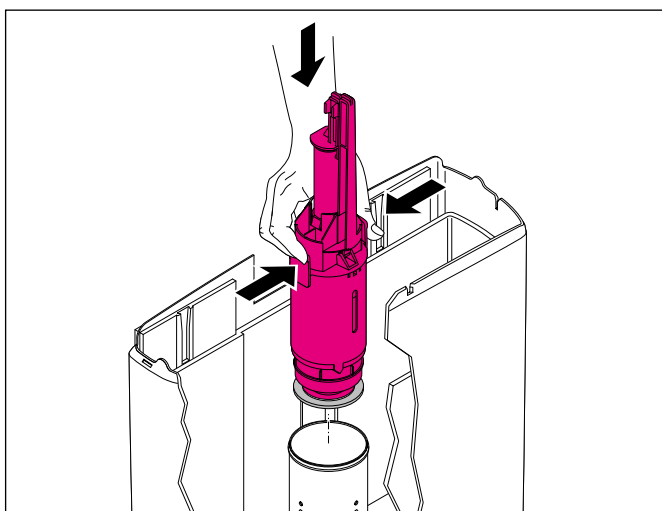

Geberit Montage 240.428

int. 7006-97

994.243.00.0

■ GEBERIT