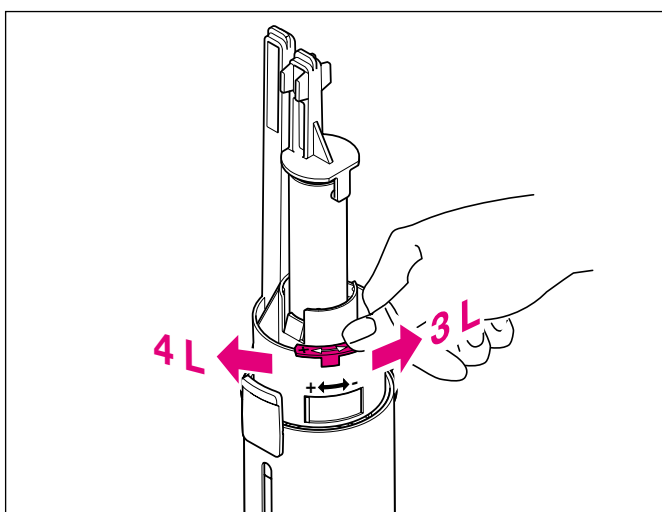

Geberit Montage 240.428

int. 7006-97

994.243.00.0

■ GEBERIT