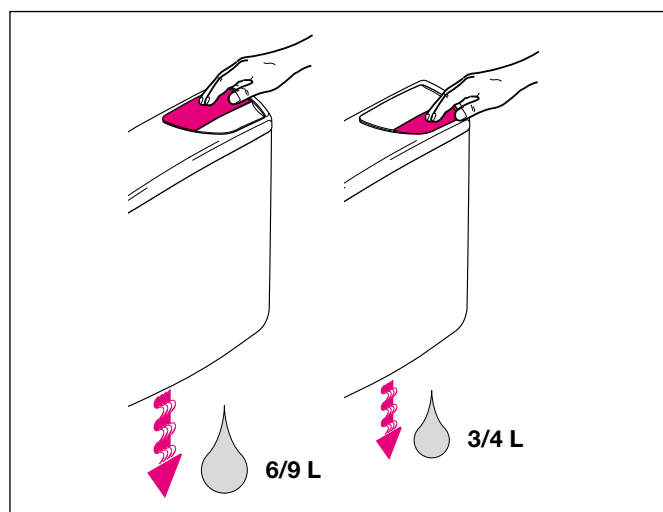

Geberit Montage 240.428

int. 7006-97

994.243.00.0

■ GEBERIT