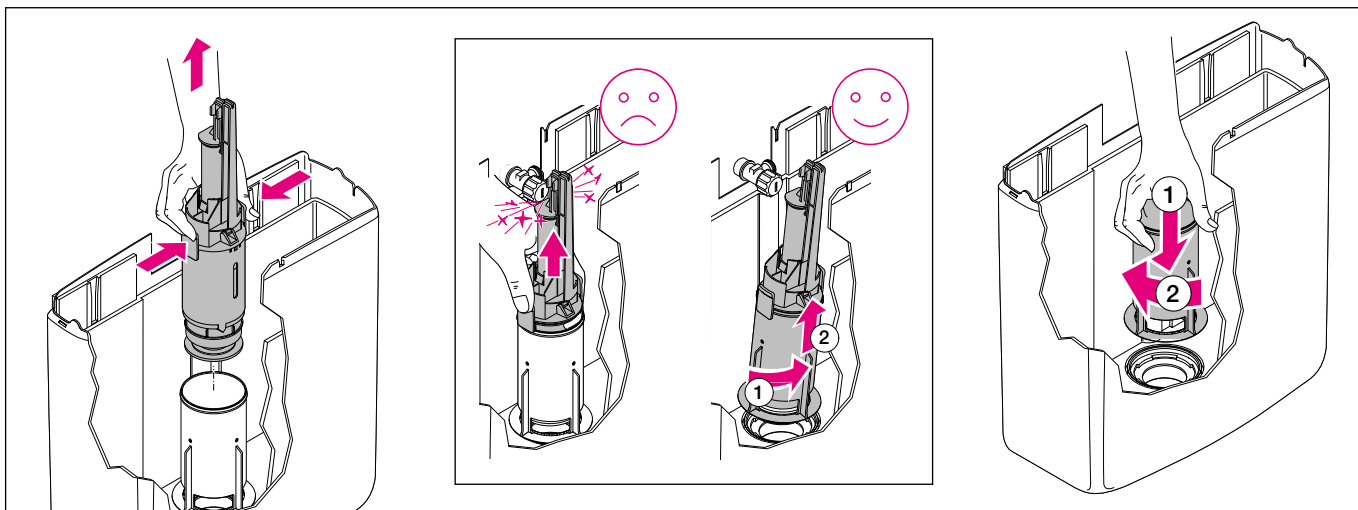

Geberit Montage 240.428

int. 7006-97

994.243.00.0

■ GEBERIT