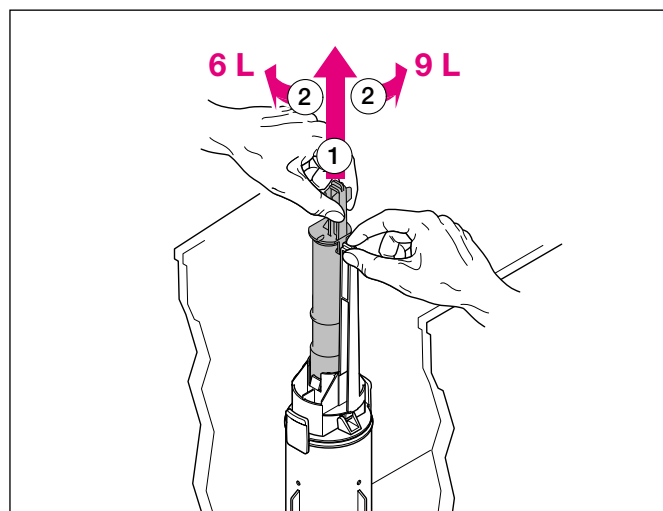

Geberit Montage 240.428

int. 7006-97

994.243.00.0

■ GEBERIT