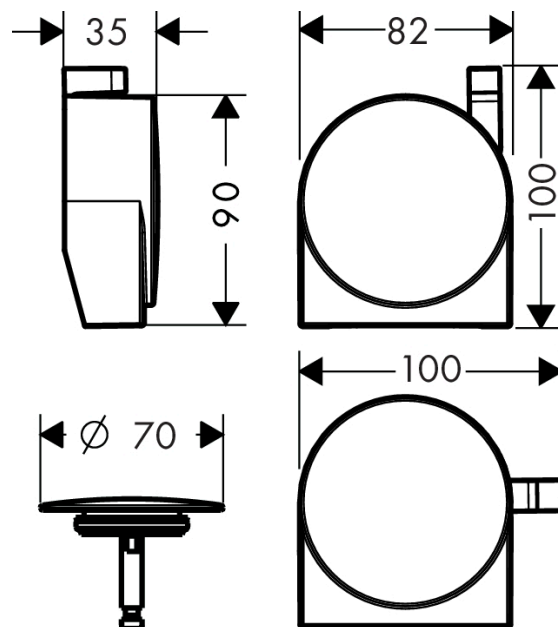

### Beschrijving

- Bestaat verder uit: afdekking, stop
- geschikt voor kleine en normale baden
- brede watervalstraal
- perlator 30° verstelbaar
- max. waterdoorstroom: 30 l/min
- Kiwa K6522\_Fill- and overflow systems

### Maattekening