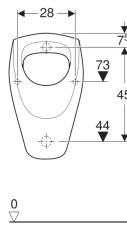

Gebruiksdoelen

- Voor urinoirinstallaties met achter inlaat en afvoer naar achter
- Voor geïntegreerde en inbouwurinoirstuursystemen
- Voor het gebruik met automatische, waterbesparende spoeling

Eigenschappen

- Wandhangend

- Met spoelrand
- Verborgен sifon
- Verborgен bevestiging

Technische gegevens

Materiaal | Sanitairkeramiek

Extra te bestellen

- Geberit bevestigingsmateriaal voor urinoir, Kerafix

Art. nr.	Kleur / oppervlak	B	H	T	Toevoer	Uitgang
S8601600000G	Wit	36 cm	61 cm	37 cm	Achter	Naar achteren

Toebehoren

- Geberit afvoerzeven voor urinoirs
- Geberit urinoirstuursysteem type 501-1, batterijvoeding
- Geberit urinoirsifon afvoer horizontaal
- Geberit aansluitbuis voor urinoirs