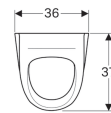

Gebruiksdoelen

- Voor urinoirinstallaties met achter inlaat en afvoer naar achter
- Voor geïntegreerde en inbouwurinoirstuursystemen
- Voor het gebruik met automatische, waterbesparende spoeling

Eigenschappen

- Wandhangend

- Met spoelrand
- Verborgен sifon
- Verborgен bevestiging

Technische gegevens

Materiaal | Sanitairkeramiek

Extra te bestellen

- Geberit bevestigingsmateriaal voor urinoir, Kerafix

Art. nr.	Kleur / oppervlak	B	H	T	Toevoer	Uitgang
S8601600000G	Wit	36 cm	61 cm	37 cm	Achter	Naar achteren

Toebehoren

- Geberit afvoerzeven voor urinoirs
- Geberit urinoirstuursysteem type 501-1, batterijvoeding
- Geberit urinoirsifon afvoer horizontaal
- Geberit aansluitbuis voor urinoirs