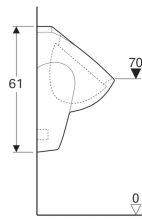

Gebruiksdoelen

- Voor urinoirinstallaties met achter inlaat en afvoer naar achter
- Voor geïntegreerde en inbouwurinoirstuursystemen
- Voor het gebruik met automatische, waterbesparende spoeling

Eigenschappen

- Wandhangend

- Met spoelrand
- Verborgен sifon
- Verborgен bevestiging

Technische gegevens

Materiaal | Sanitairkeramiek

Extra te bestellen

- Geberit bevestigingsmateriaal voor urinoir, Kerafix

Art. nr.	Kleur / oppervlak	B	H	T	Toevoer	Uitgang
S8601600000G	Wit	36 cm	61 cm	37 cm	Achter	Naar achteren

Toebehoren

- Geberit afvoerzeven voor urinoirs
- Geberit urinoirstuursysteem type 501-1, batterijvoeding
- Geberit urinoirsifon afvoer horizontaal
- Geberit aansluitbuis voor urinoirs