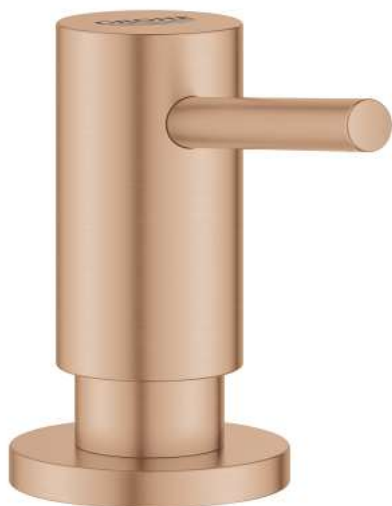

Pure Freude  
an Wasser

## 40 535 DL0 **Zeepdispenser Cosmopolitan zeepdispenser**

[https://www.grohe.nl/nl\\_nl/zeepdispenser-cosmopolitan-zeepdispenser-40535DL0.html](https://www.grohe.nl/nl_nl/zeepdispenser-cosmopolitan-zeepdispenser-40535DL0.html)

- voor vloeibare zeep
- reservoir 500 ml