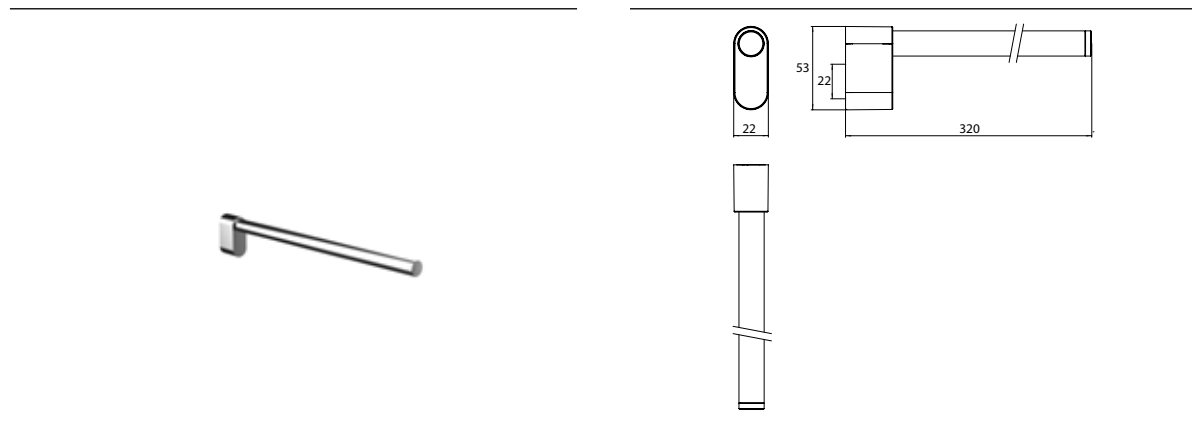

PRODUCTINFORMATIE

Handdoekhouder, 1-armig, vaste uitvoering chroom

Art.nr.2750 001 32

320 mm