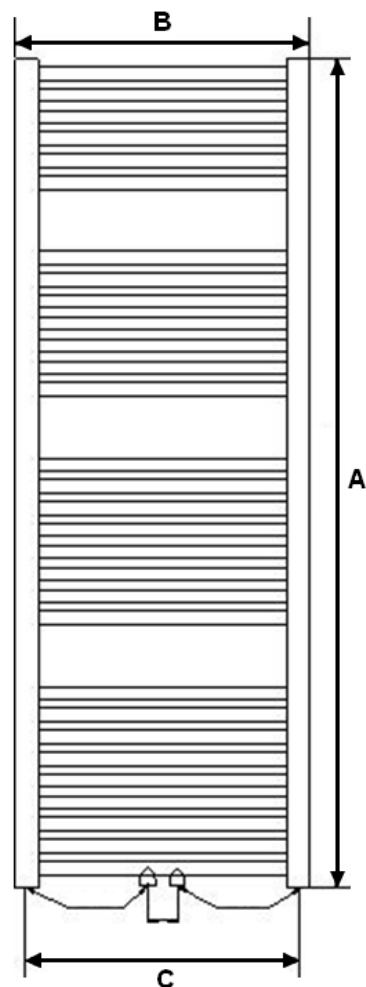

Technische gegevens gebogen radiator

Technical data curved radiator

Lengte Length A mm	Breedte Width B mm	Afstand Distance C mm	Aantal buizen Number of Pipes	Capaciteit Capacity 75/65/20°C watt	Capaciteit Capacity 90/70/20°C watt	Gewicht Weight Kg	Volume L
1200	500	460	25	531W	672W	10,12	5,5
1200	500	460	25	531W	672W	10,12	6,3
1200	600	560	25	626W	790W	11,41	8,7
1200	600	560	25	626W	790W	11,41	6,3
1400	500	460	30	634W	801W	12,04	7,1
1400	500	460	30	634W	801W	12,04	10
1400	600	560	30	742W	939W	13,59	5,5
1400	600	560	30	742W	939W	13,58	6,3
1800	500	460	41	852W	1077W	16,16	8,7
1800	500	460	41	852W	1077W	16,16	6,3
1800	600	560	41	1004W	1272W	18,27	7,1
1800	600	560	41	1004W	1272W	18,27	10,0