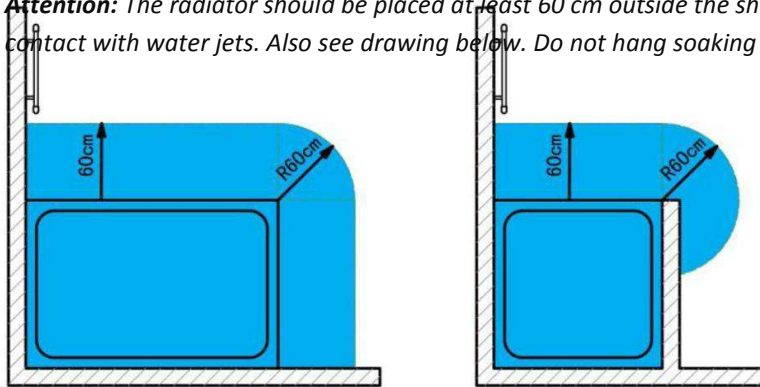

Let op:

De radiator dient minimaal 60 cm buiten de douche of bad te worden geplaatst. De radiator mag niet in contact komen met waterstralen. Zie hiervoor ook onderstaande tekening. Hang geen kletsnatte handdoeken op de radiator.

Attention: *The radiator should be placed at least 60 cm outside the shower or bath. The radiator may not be in contact with water jets. Also see drawing below. Do not hang soaking wet towels on the radiator.*

Garantie *warranty*

Op dit product is tot vijf jaar na aankoop garantie van toepassing op alle materiaal- en productiefouten die bij normaal gebruik kunnen ontstaan.

A five year warranty applies to all material and manufacturing defects that can occur during normal use.

Reinigingsinstructies *cleaning instructions*

- Gebruik geen schuurmiddel om de radiator te reinigen na de montage. Beschadigingen aan het oppervlak worden voorkomen door gebruik te maken van warm water en een zacht vloeibaar schoonmaakmiddel zonder bijtende stoffen.

Do not use abrasives to clean the radiator after installation. Damage to the surface is prevented by using warm water and a mild liquid detergent without corrosive substances.

- Maak de radiator schoon met een milde zeep en warm water. Veeg het volledige oppervlak droog met een schone, zachte doek.

Use warm water and a mild liquid detergent to clean the radiator. Wipe the entire surface dry with a clean, soft cloth.