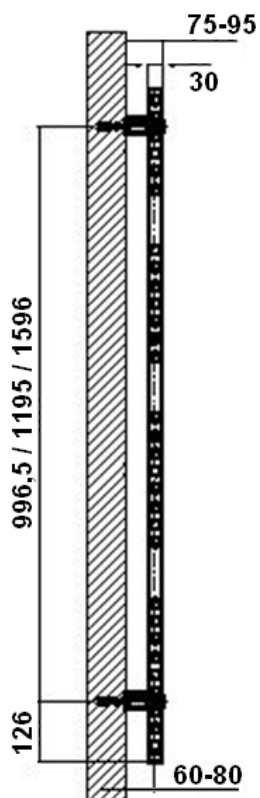

Technische gegevens gebogen radiator

Technical data curved radiator

Lengte Length A mm	Breedte Width B mm	Afstand Distance C mm	Aantal buizen Number of Pipes	Capaciteit Capacity 75/65/20°C watt	Capaciteit Capacity 90/70/20°C watt	Gewicht Weight Kg	Volume L
1200	500	460	25	531W	672W	10,12	5,5
1200	500	460	25	531W	672W	10,12	6,3
1200	600	560	25	626W	790W	11,41	8,7
1200	600	560	25	626W	790W	11,41	6,3
1400	500	460	30	634W	801W	12,04	7,1
1400	500	460	30	634W	801W	12,04	10
1400	600	560	30	742W	939W	13,59	5,5
1400	600	560	30	742W	939W	13,58	6,3
1800	500	460	41	852W	1077W	16,16	8,7
1800	500	460	41	852W	1077W	16,16	6,3
1800	600	560	41	1004W	1272W	18,27	7,1
1800	600	560	41	1004W	1272W	18,27	10,0