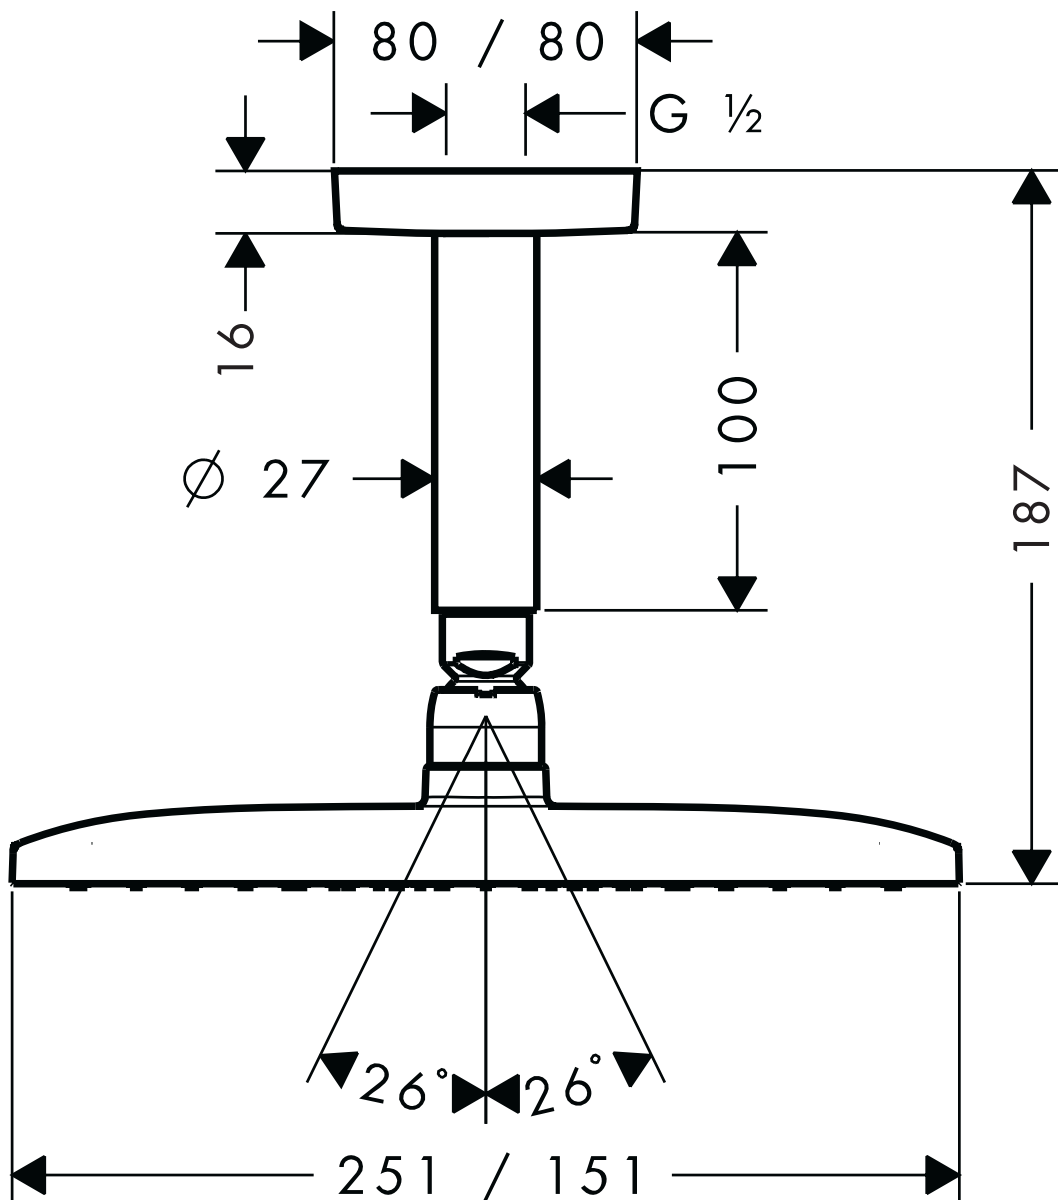

HANSGROHE Raindance

Raindance E 240 AIR 1jet Kopfbrause DN15
mit Deckenanschluss 100mm

27380XXX

hansgrohe