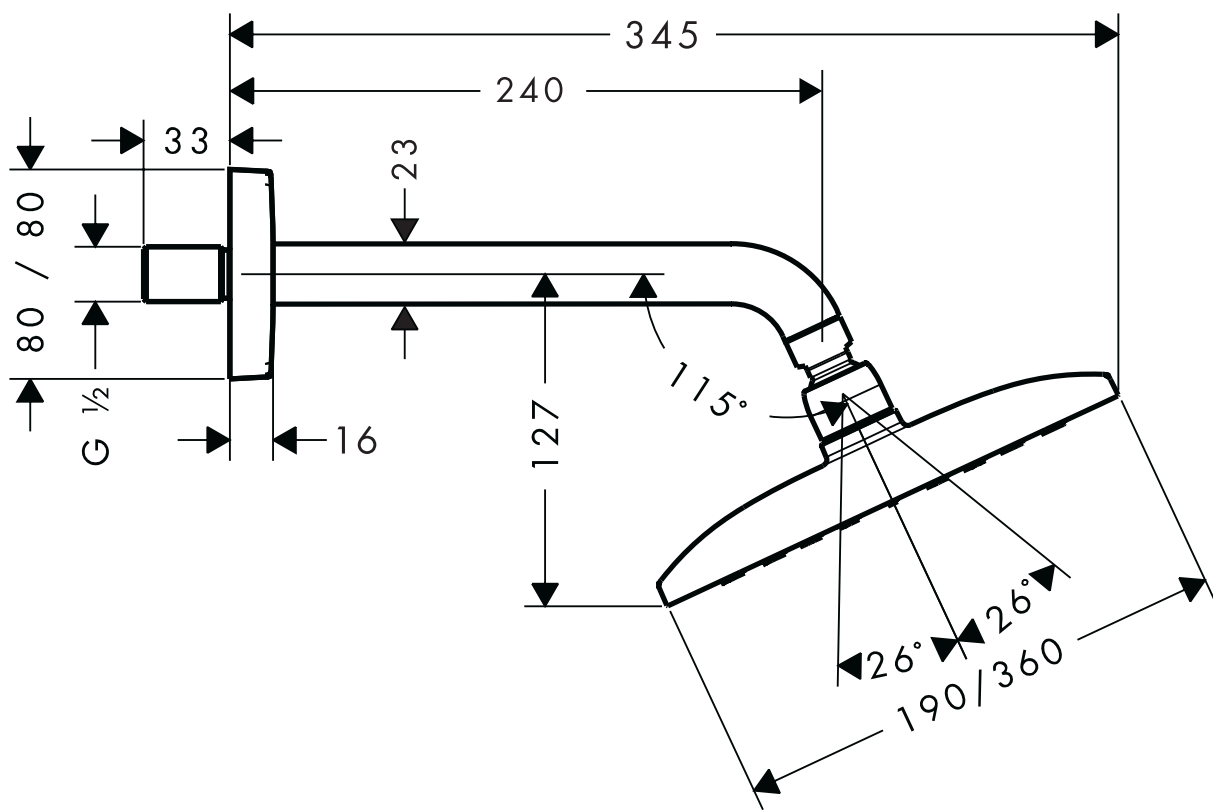

HANSGROHE Raindance

**Raindance E 360 AIR 1jet Kopfbrause DN15
mit Brausenarm 223mm**

27371XXX

hansgrohe