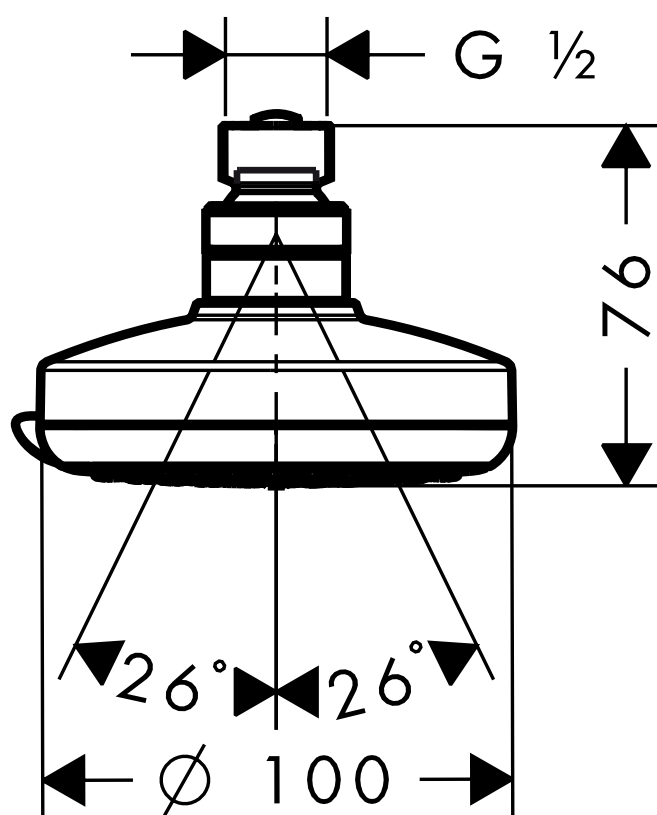

HANSGROHE Croma 100

Vario Kopfbrause DN15

27441XXX

Multi Kopfbrause DN15

27443XXX

hansgrohe